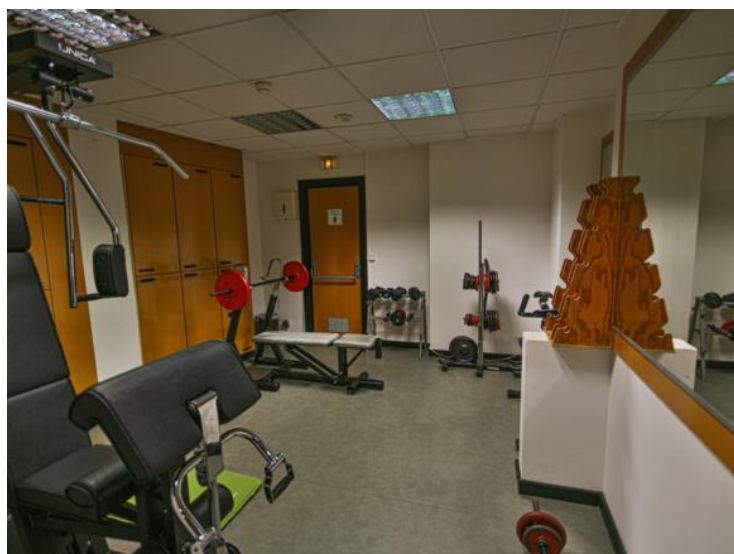

CAROLI REAL ESTATE
GROUPE CAROLI

Caroli Real Estate

Тел : +377 93 25 51 22

Факс : +377 92 16 17 00

contact.carolirealestate@groupecaroli.mc

www.caroli-realestate.com

MonteCarlo-RealEstate.com

Страниц
4/5

Код. : PSR-100

Ce document ne fait partie d'aucune offre ou contrat. Toutes mesures, surfaces et distances sont approximatives. Le descriptif et les plans ne sont donnés qu'à titre indicatif et leur exactitude n'est pas garantie. Les photographies ne montrent que certaines parties de la propriété. L'offre est valable sauf en cas de vente, retrait de vente, changement de prix ou d'autres conditions, sans préalable.