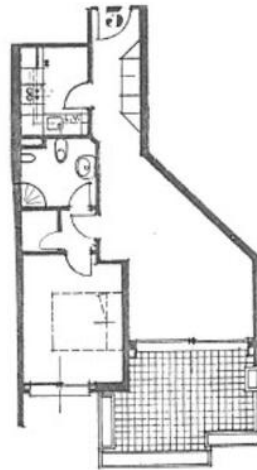

Продажа

3 200 000 €

Тип объекта Квартира	Кол-во комнат 2 комнаты	Здание Parc Saint Roman	Район La Rousse - Saint Roman
Жилая площадь 54 m²	Площадь террасы 13 m²	Общая площадь 67 m²	Спальня 1
Salle de bains 1	Подвал 1	Этаж 3	Состояние В хорошем состоянии
Сдан Да	Свободна с loué	Код. Vte PSR "les Terrasses"	