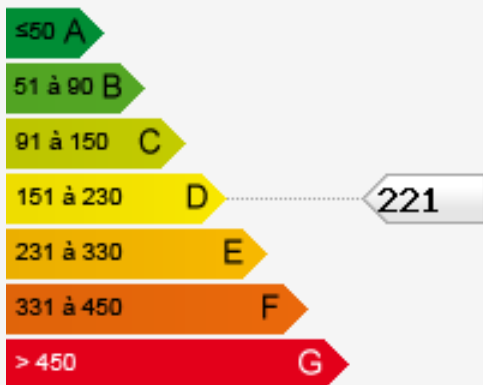

Consommations énergétiques