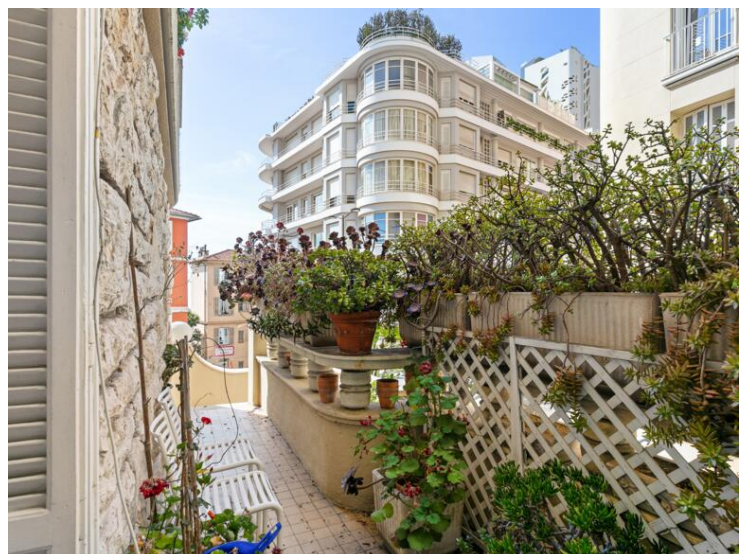

Аренда

ЭКСКЛЮЗИВ

9 500 € / месяц

+ Коммунальные услуги : 600 €

Тип объекта Квартира	Кол-во комнат 4 комнаты	Здание L'Observatoire Palace	Район Jardin Exotique
Общая площадь 130 m²	Спальни 2	Salles de bains 2	Парковочное место 1
Подвал 1	Этаж 1	Коммунальные услуги 600 €	Состояние В хорошем состоянии
Вид Vue ville	Код. 86936281		