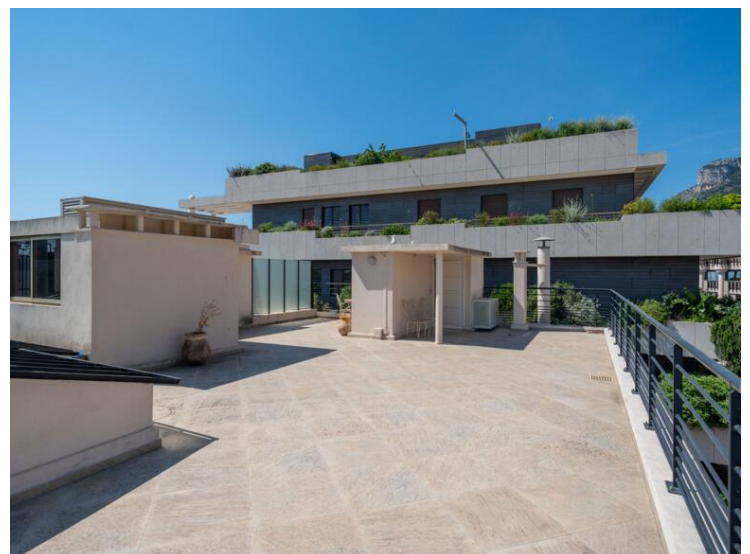

Продажа
Ко-Эксклюзив
10 350 000 €

Тип объекта Penthouse/Roof	Кол-во комнат 3 комнаты	Здание Winter Palace	Район Carré d'Or
Жилая площадь 136 m²	Площадь террасы 126,60 m²	Общая площадь 262,60 m²	Спальни 2
Salles de bains 2	Этаж 6	Состояние Требуется ремонт	Смешанное назначение Да
Вид Vue ville,Vue montagne,Vue dégagée	Свободна с Libre	Код. HP-VWP	