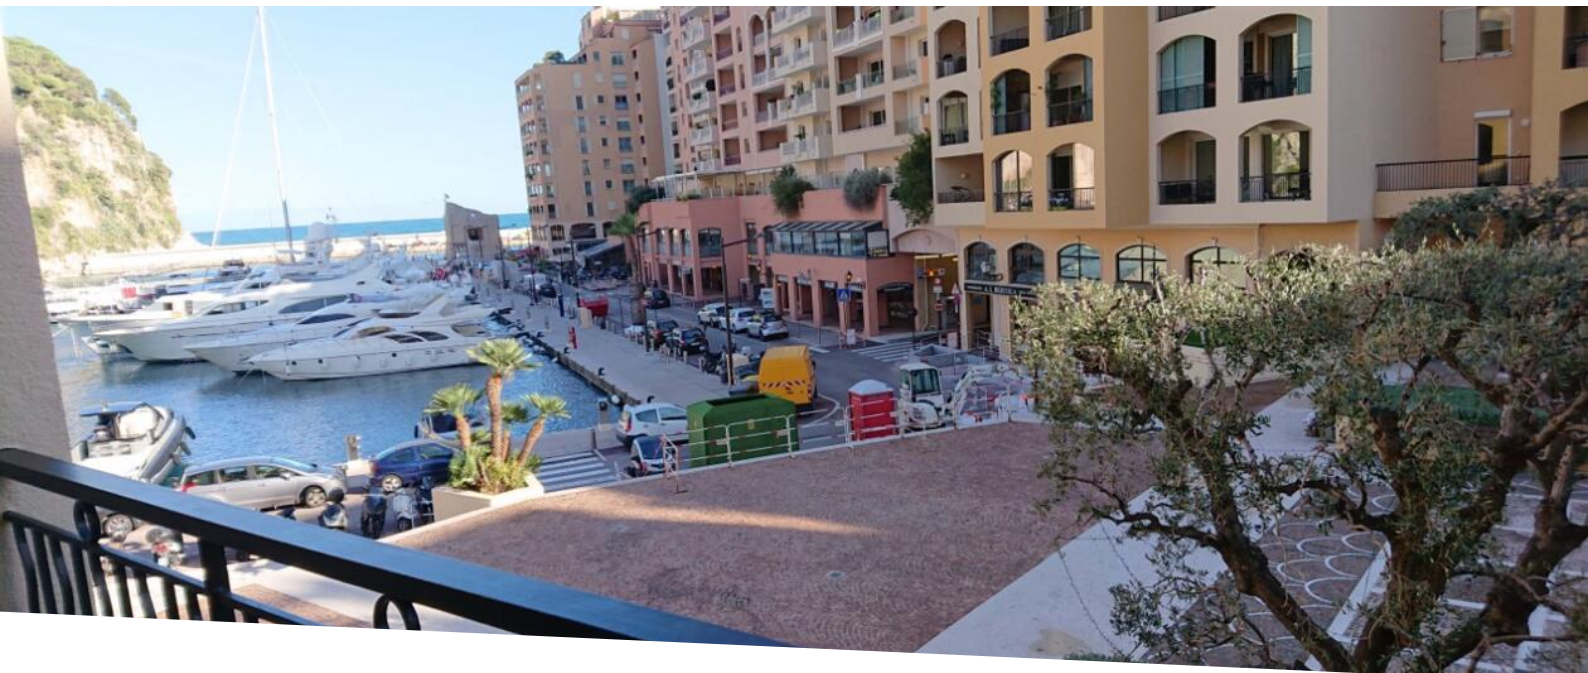

MYCROWN
ESTATES

MyCrown Estates

1 Bd Princesse Charlotte

98000 Monaco

Тел : +377 99 99 76 80

info@mycrownestates.mc

www.mycrownestates.mc

Аренда

3 500 € / месяц

+ Коммунальные услуги : 680 €

Тип объекта Квартира	Кол-во комнат 1-комнатная квартира	Здание Le Cimabue	Район Fontvieille
Жилая площадь 30 m²	Площадь террасы 3 m²	Общая площадь 33 m²	Спальня 1
Salle de bains 1	Подвал 1	Этаж 1	Коммунальные услуги 680 €
Состояние Très bon état	Вид Vue mer,Vue montagne,Vue ville	Свободна с 01/07/2026	Код. MCE171

[MonteCarlo-RealEstate.com](https://www.MonteCarlo-RealEstate.com)

Страниц
1/3

Код. : MCE171

Ce document ne fait partie d'aucune offre ou contrat. Toutes mesures, surfaces et distances sont approximatives. Le descriptif et les plans ne sont donnés qu'à titre indicatif et leur exactitude n'est pas garantie. Les photographies ne montrent que certaines parties de la propriété. L'offre est valable sauf en cas de vente, retrait de vente, changement de prix ou d'autres conditions, sans préalable.