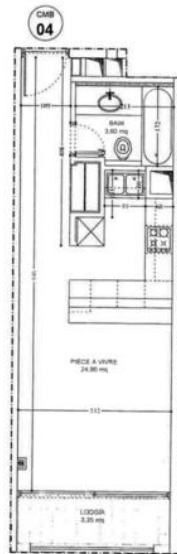

[MonteCarlo-RealEstate.com](https://www.MonteCarlo-RealEstate.com)

Страниц
1/3

Код. : MCE171

Ce document ne fait partie d'aucune offre ou contrat. Toutes mesures, surfaces et distances sont approximatives. Le descriptif et les plans ne sont donnés qu'à titre indicatif et leur exactitude n'est pas garantie. Les photographies ne montrent que certaines parties de la propriété. L'offre est valable sauf en cas de vente, retrait de vente, changement de prix ou d'autres conditions, sans préalable.

CMB - 004 - 1 pièces sur 1-niveaux

(NIVEAU 1) - Premier Étage

Appartement		CMB - 004
Étage	niveau 01 - 1er étage	
Nombre de pièces	1	
Nombre de salles de bains	1	
SURFACES		
Appartement - Surface Habitable	30,00 m²	
Loggia - Surface	3,35 m²	