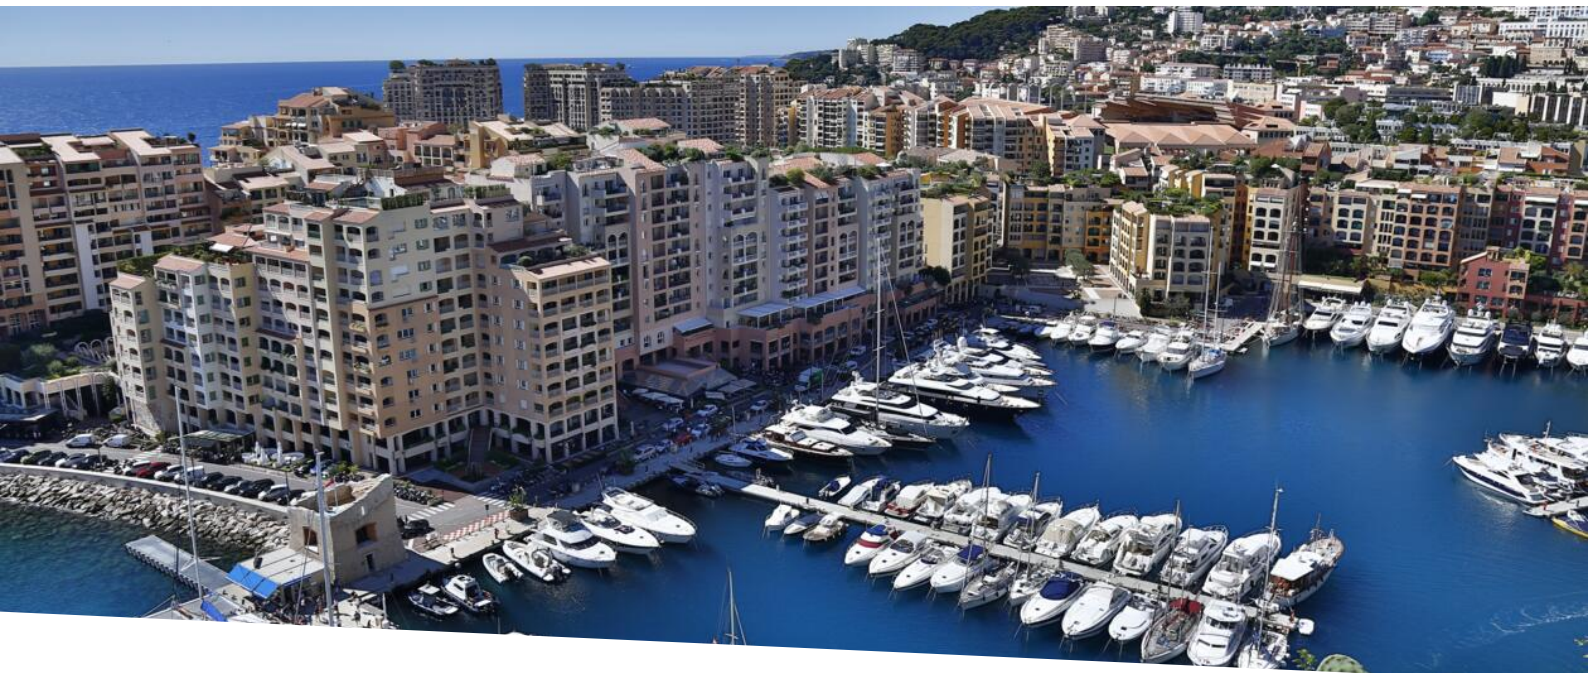

CAROLI REAL ESTATE
GROUPE CAROLI

Caroli Real Estate

2 Rue de la Lùjerneteta

98000 Monaco

Тел : +377 93 25 51 22

contact.carolirealestate@groupecaroli.mc

www.caroli-realestate.com

Аренда

3 500 € / месяц

+ Коммунальные услуги : 680 €

Тип объекта Квартира	Кол-во комнат 1-комнатная квартира	Здание Le Cimabue	Район Fontvieille
Жилая площадь 30 m²	Площадь террасы 3 m²	Общая площадь 33 m²	Спальня 1
Salle de bains 1	Подвал 1	Этаж 1	Коммунальные услуги 680 €
Состояние Très bon état	Свободна с 01/07/2026	Код. CIM1	

MonteCarlo-RealEstate.com

Страниц
1/3

Код. : CIM1

Ce document ne fait partie d'aucune offre ou contrat. Toutes mesures, surfaces et distances sont approximatives. Le descriptif et les plans ne sont donnés qu'à titre indicatif et leur exactitude n'est pas garantie. Les photographies ne montrent que certaines parties de la propriété. L'offre est valable sauf en cas de vente, retrait de vente, changement de prix ou d'autres conditions, sans préalable.