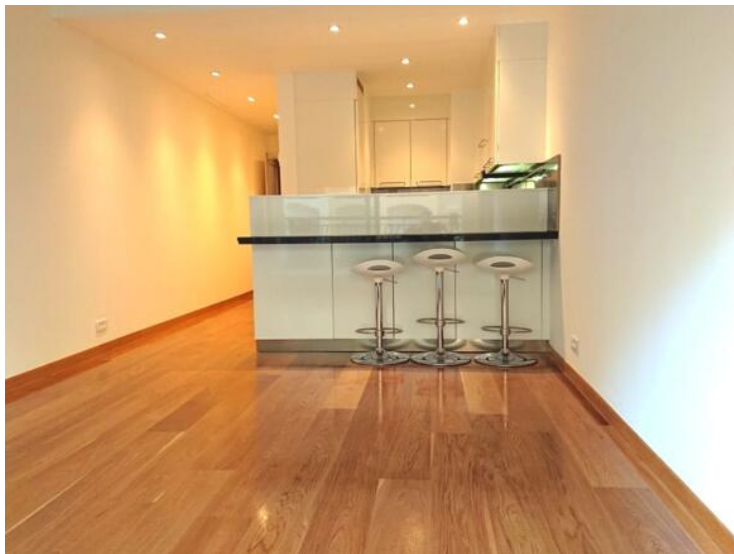

CAROLI REAL ESTATE
GROUPE CAROLI

Caroli Real Estate

Тел : +377 93 25 51 22
contact.carolirealestate@groupecaroli.mc
www.caroli-realestate.com

MonteCarlo-RealEstate.com

Страниц
2/3

Код. : CIM1

Ce document ne fait partie d'aucune offre ou contrat. Toutes mesures, surfaces et distances sont approximatives. Le descriptif et les plans ne sont donnés qu'à titre indicatif et leur exactitude n'est pas garantie. Les photographies ne montrent que certaines parties de la propriété. L'offre est valable sauf en cas de vente, retrait de vente, changement de prix ou d'autres conditions, sans préalable.