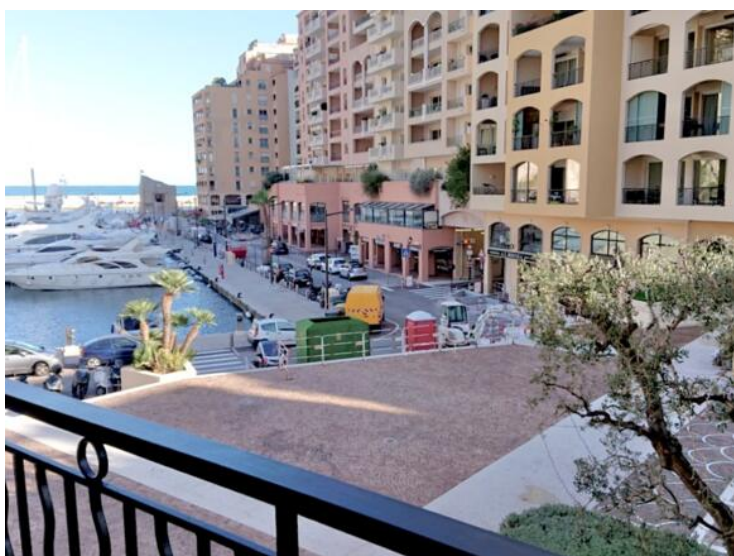

CAROLI REAL ESTATE
GROUPE CAROLI

Caroli Real Estate

Тел : +377 93 25 51 22
contact.carolirealestate@groupecaroli.mc
www.caroli-realestate.com

MonteCarlo-RealEstate.com

Страниц
2/3

Код. : CIM1

Ce document ne fait partie d'aucune offre ou contrat. Toutes mesures, surfaces et distances sont approximatives. Le descriptif et les plans ne sont donnés qu'à titre indicatif et leur exactitude n'est pas garantie. Les photographies ne montrent que certaines parties de la propriété. L'offre est valable sauf en cas de vente, retrait de vente, changement de prix ou d'autres conditions, sans préalable.