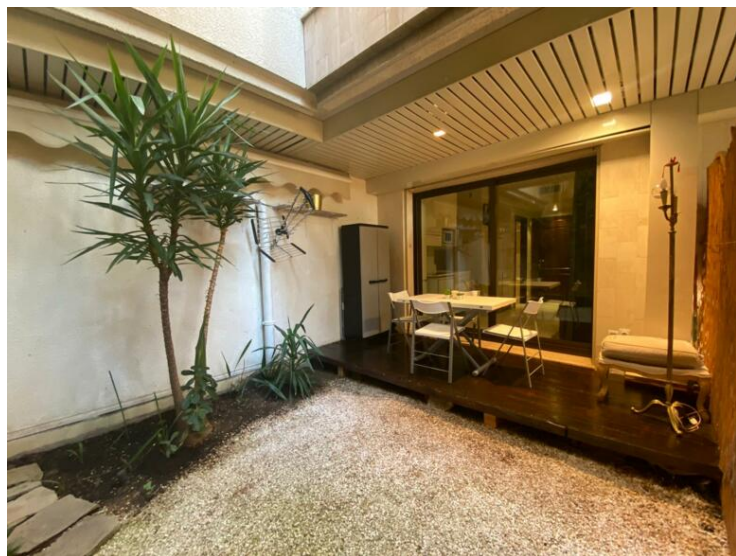

Аренда

3 200 € / месяц

(Включая коммунальные расходы)

Тип объекта Квартира	Кол-во комнат 1-комнатная квартира	Здание Beverly Palace bloc A	Район Moneghetti
Жилая площадь 24 m²	Площадь сада 17 m²	Общая площадь 41 m²	Подвал 1
Состояние С ремонтом	Смешанное назначение Да	Свободна с Незамедлительно	Код. STBevLoc