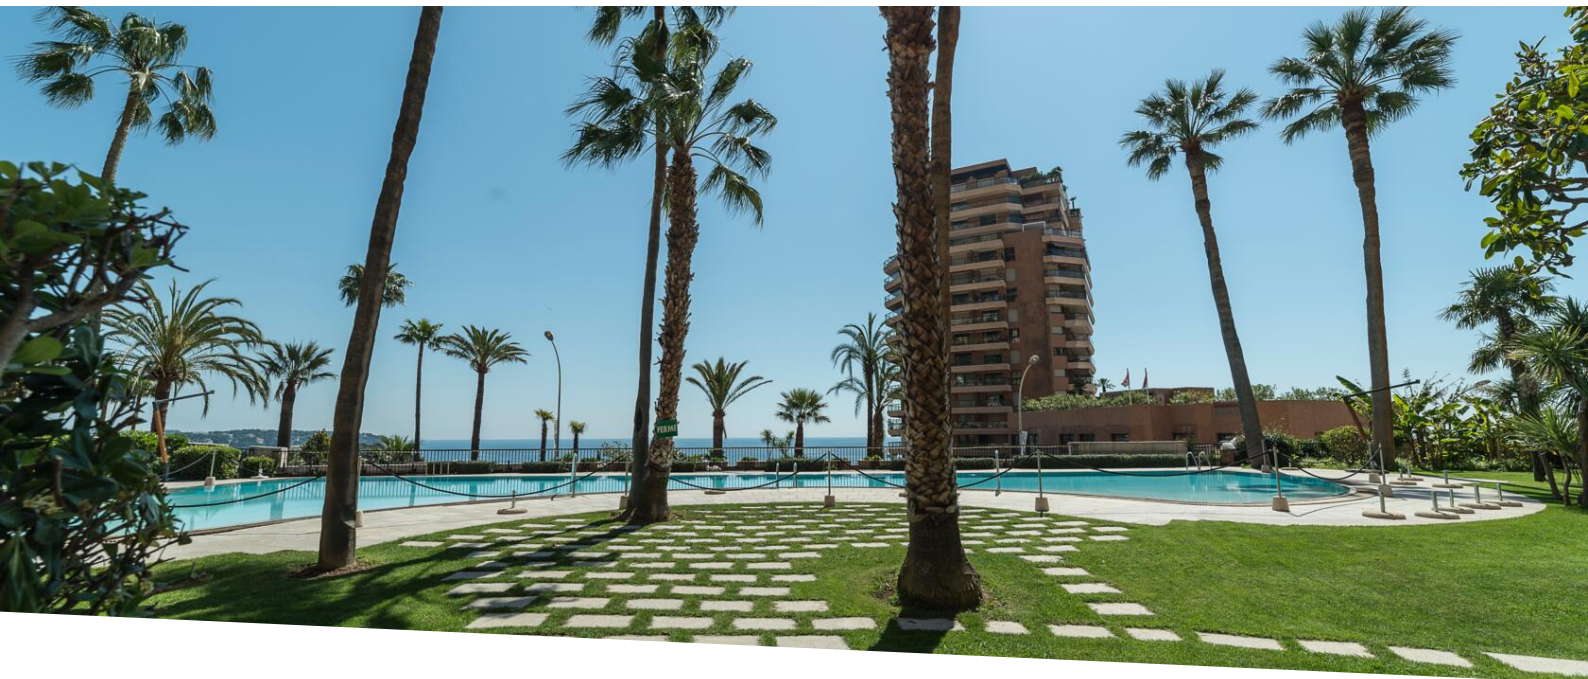

www.continentale.mc

Большая отреставрированная студия с зоной для сна

Продажа

Эксклюзив

2 950 000 €

Тип объекта Квартира	Кол-во комнат 1-комнатная квартира
Здание Parc Saint Roman	Район La Rousse - Saint Roman
Жилая площадь 41 m²	Площадь террасы 18 m²
Общая площадь 59 m²	Спальня 1
Salle de bains 1	Парковочное место 1
Подвал 1	Этаж 6
Состояние С ремонтом	Meublé Да
Вид Неограниченный вид с видом на море <small>Свободна с</small>	Положение Восток
Libre	Код. St-2pV_PSR_Terrasse

В самом сердце района «La Rousse-Saint Roman», в резиденции Terrasses du Parc Saint Roman эта большая полностью отреставрированная студия отличается спокойной и безопасной жилой средой, рядом с пляжами Ларвотто, Монте-Карло и удобствами.

Подвал и парковочное место дополняют этот редкий объект на рынке.

Идеальная площадка или качественная инвестиция в самом сердце Монако.