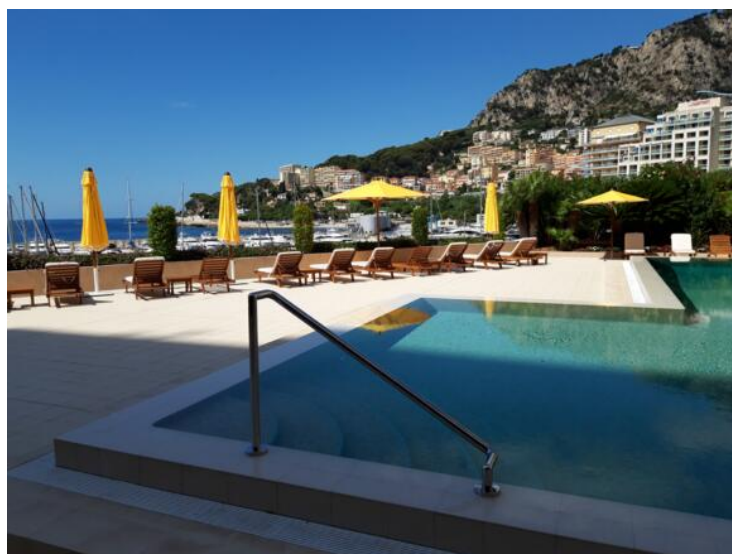

CAROLI REAL ESTATE
GROUPE CAROLI

Caroli Real Estate

Тел : +377 93 25 51 22
contact.carolirealestate@groupecaroli.mc
www.caroli-realestate.com

MonteCarlo-RealEstate.com

Страниц
4/5

Код : TDP-26

Ce document ne fait partie d'aucune offre ou contrat. Toutes mesures, surfaces et distances sont approximatives. Le descriptif et les plans ne sont donnés qu'à titre indicatif et leur exactitude n'est pas garantie. Les photographies ne montrent que certaines parties de la propriété. L'offre est valable sauf en cas de vente, retrait de vente, changement de prix ou d'autres conditions, sans préalable.