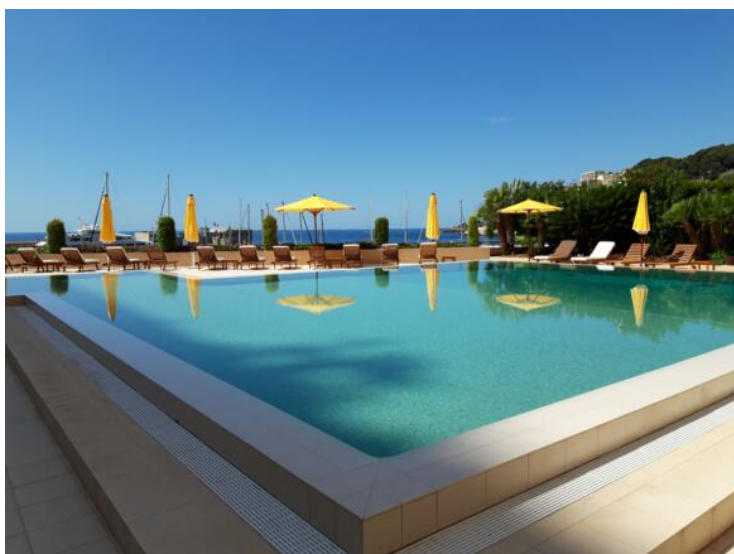

CAROLI REAL ESTATE
GROUPE CAROLI

Caroli Real Estate

Тел : +377 93 25 51 22
contact.carolirealestate@groupecaroli.mc
www.caroli-realestate.com

MonteCarlo-RealEstate.com

Страниц
4/5

Код : TDP-26

Ce document ne fait partie d'aucune offre ou contrat. Toutes mesures, surfaces et distances sont approximatives. Le descriptif et les plans ne sont donnés qu'à titre indicatif et leur exactitude n'est pas garantie. Les photographies ne montrent que certaines parties de la propriété. L'offre est valable sauf en cas de vente, retrait de vente, changement de prix ou d'autres conditions, sans préalable.