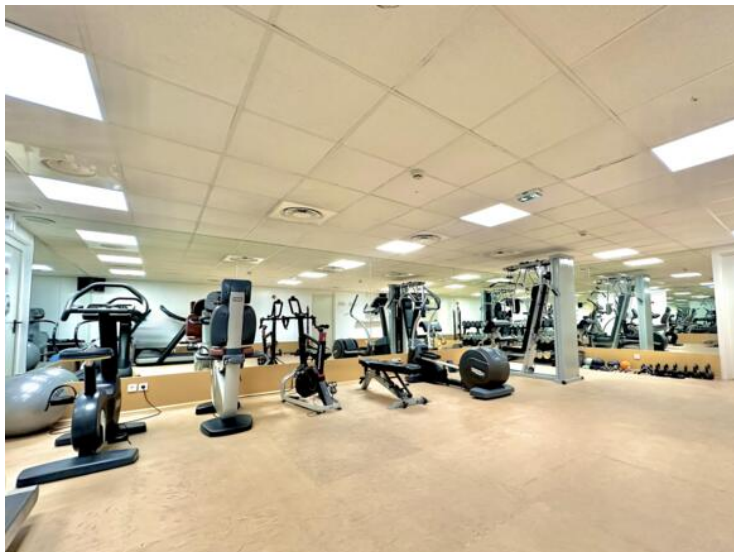

CAROLI REAL ESTATE
GROUPE CAROLI

Caroli Real Estate

Тел : +377 93 25 51 22
contact.carolirealestate@groupecaroli.mc
www.caroli-realestate.com

MonteCarlo-RealEstate.com

Страниц
4/5

Код : TDP-26

Ce document ne fait partie d'aucune offre ou contrat. Toutes mesures, surfaces et distances sont approximatives. Le descriptif et les plans ne sont donnés qu'à titre indicatif et leur exactitude n'est pas garantie. Les photographies ne montrent que certaines parties de la propriété. L'offre est valable sauf en cas de vente, retrait de vente, changement de prix ou d'autres conditions, sans préalable.