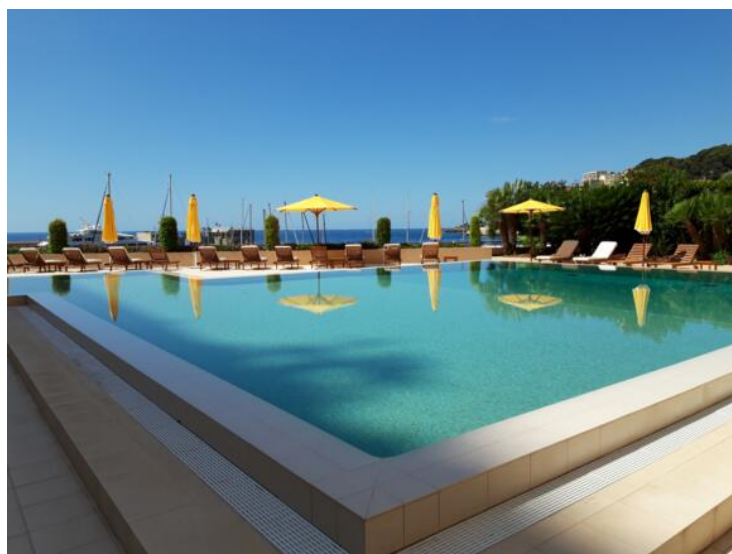

CAROLI REAL ESTATE
GROUPE CAROLI

Caroli Real Estate

Тел : +377 93 25 51 22

Факс : +377 92 16 17 00

contact.carolirealestate@groupecaroli.mc

www.caroli-realestate.com

MonteCarlo-RealEstate.com

Страниц
4/5

Код : TDP-26

Ce document ne fait partie d'aucune offre ou contrat. Toutes mesures, surfaces et distances sont approximatives. Le descriptif et les plans ne sont donnés qu'à titre indicatif et leur exactitude n'est pas garantie. Les photographies ne montrent que certaines parties de la propriété. L'offre est valable sauf en cas de vente, retrait de vente, changement de prix ou d'autres conditions, sans préalable.