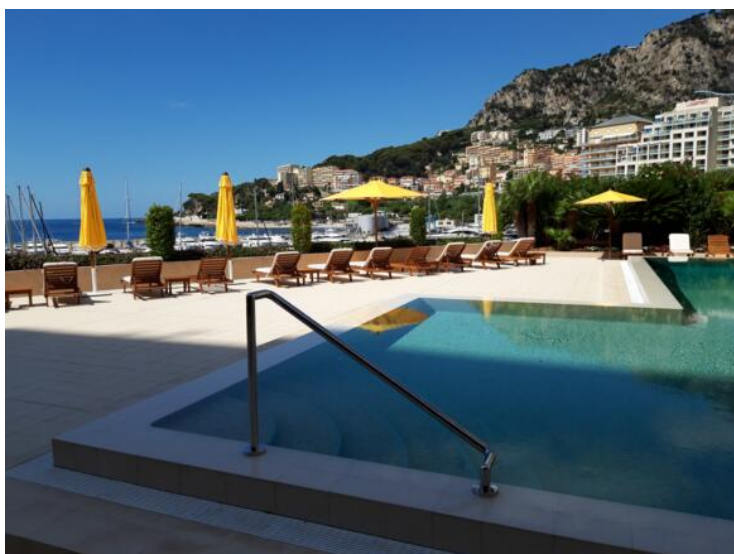

CAROLI REAL ESTATE
GROUPE CAROLI

Caroli Real Estate

Тел : +377 93 25 51 22

Факс : +377 92 16 17 00

contact.carolirealestate@groupecaroli.mc

www.caroli-realestate.com

MonteCarlo-RealEstate.com

Страниц
4/5

Код : TDP-26

Ce document ne fait partie d'aucune offre ou contrat. Toutes mesures, surfaces et distances sont approximatives. Le descriptif et les plans ne sont donnés qu'à titre indicatif et leur exactitude n'est pas garantie. Les photographies ne montrent que certaines parties de la propriété. L'offre est valable sauf en cas de vente, retrait de vente, changement de prix ou d'autres conditions, sans préalable.