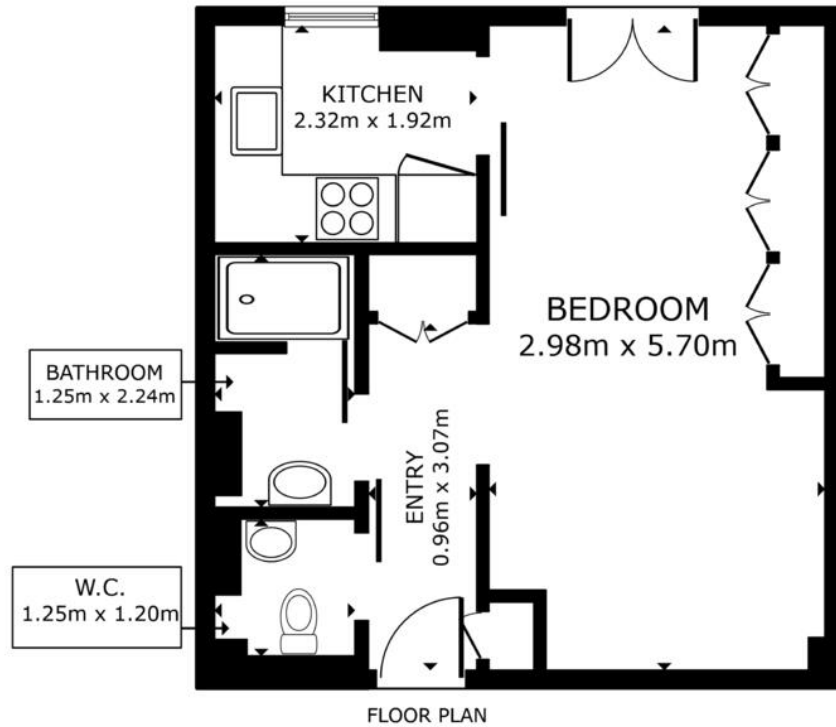

Этаж  
**3ème**

Состояние  
**С ремонтом**

Meublé  
**Да**

Код.  
**MIM23PALAISBELVÉDÈRE**

FLOOR PLAN

GROSS INTERNAL AREA  
FLOOR PLAN 30.6 m<sup>2</sup>  
TOTAL : 30.6 m<sup>2</sup>  
SIZES AND DIMENSIONS ARE APPROXIMATE, ACTUAL MAY VARY.