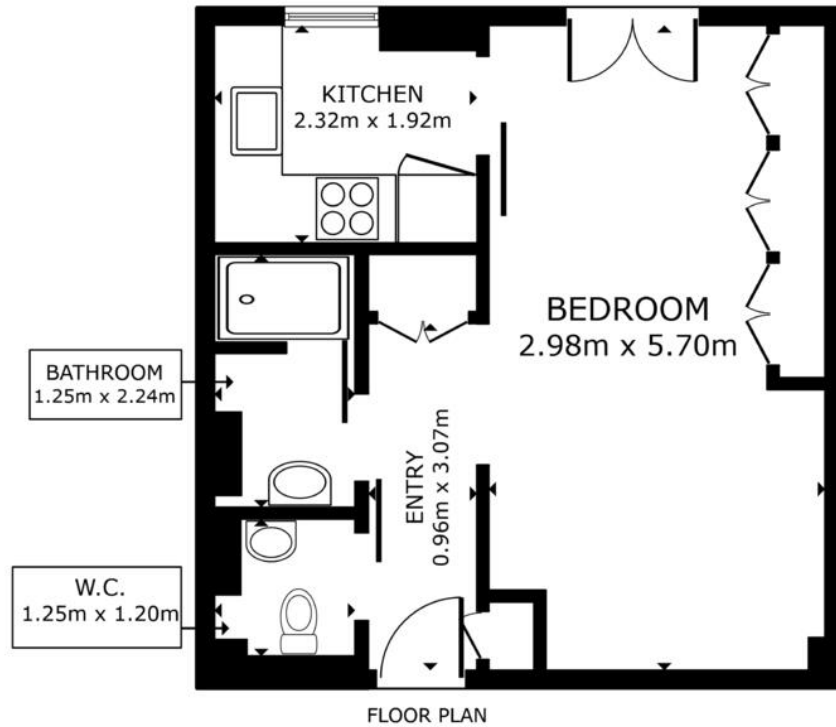

Этаж
3ème

Состояние
С ремонтом

Meublé
Да

Код.
MIM23PALAISBELVÉDÈRE

FLOOR PLAN

GROSS INTERNAL AREA
FLOOR PLAN 30.6 m²
TOTAL : 30.6 m²
SIZES AND DIMENSIONS ARE APPROXIMATE, ACTUAL MAY VARY.