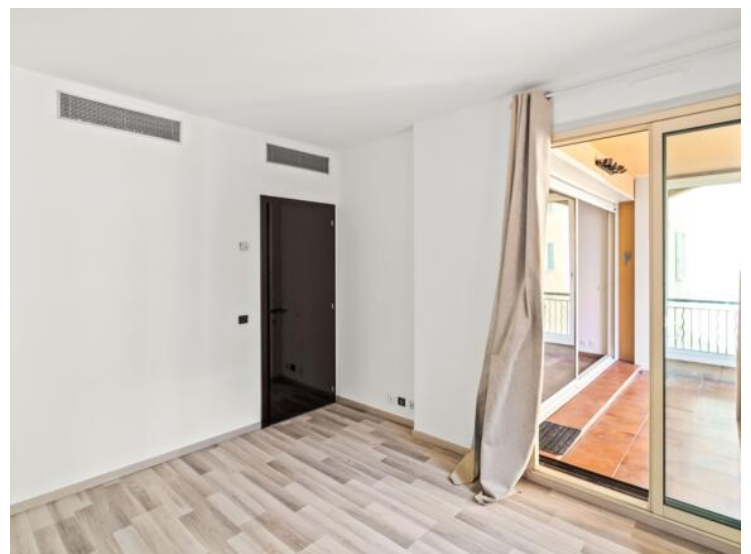

**Résidence DONATELLO**

NOUVEAU PORT DE MONACO  
FONTVIEILLE VILLAGE

APPARTEMENT \_\_\_\_\_ 2 pièces  
NIVEAU \_\_\_\_\_ 2, 3, 4.  
SURFACE APP. \_\_\_\_\_  
HORS TOUT 72,10 m<sup>2</sup>

A2 - 27 / 37 / 47