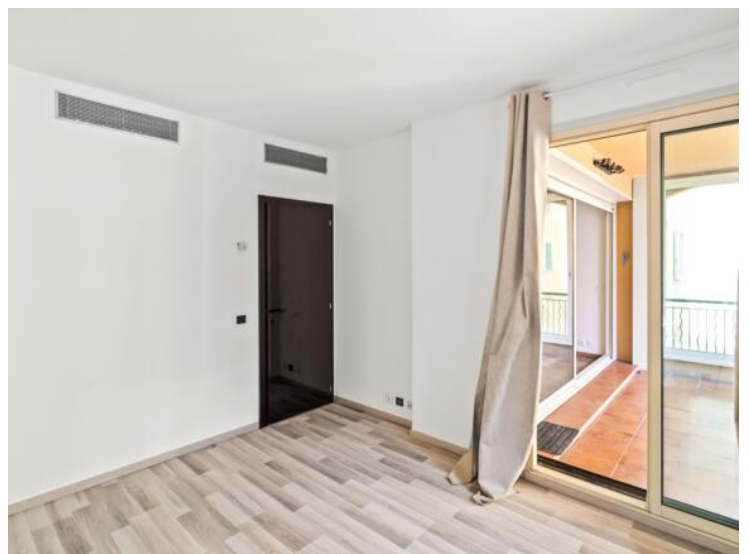

Аренда

Эксклюзив

6 500 € / месяц

+ Коммунальные услуги : 250 €

Тип объекта Квартира	Кол-во комнат 2 комнаты	Здание Le Donatello	Район Fontvieille
Жилая площадь 65 m²	Площадь террасы 7 m²	Общая площадь 72 m²	Спальня 1
Парковочное место 1	Подвал 1	Этаж 2	Коммунальные услуги 250 €
Состояние Très bon état	Смешанное назначение Да	Вид Vue dégagée	Свободна с 01/05/2026
Код. WL Donatello 003			

Résidence DONATELLO

NOUVEAU PORT DE MONACO
FONTVIEILLE VILLAGE

APPARTEMENT 2 pièces
NIVEAU 2, 3, 4.
SURFACE APP. 72,10 m²
HORS TOUT

A2 - 27 / 37 / 47

LOGGIA 390,280
SÉJOUR 383,463
Cuisine 306,340
Salle de bain 363,300