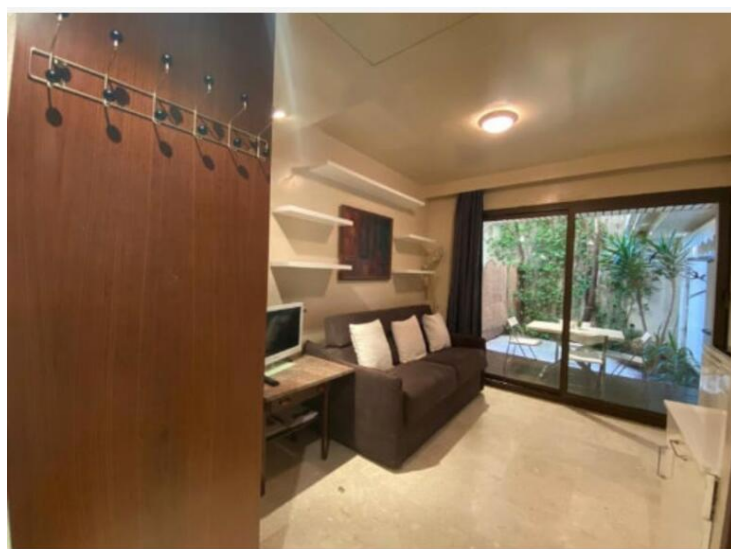

Аренда

2 900 € / месяц

(Включая коммунальные расходы)

Тип объекта Rez-de-jardin	Кол-во комнат 1-комнатная квартира	Здание Beverly Palace bloc A	Район Moneghetti
Жилая площадь 24 m²	Площадь сада 17 m²	Общая площадь 41 m²	Salle de bains 1
Подвал 1	Этаж Rez de chaussée	Смешанное назначение Да	Код. RDC - Beverly Palace A