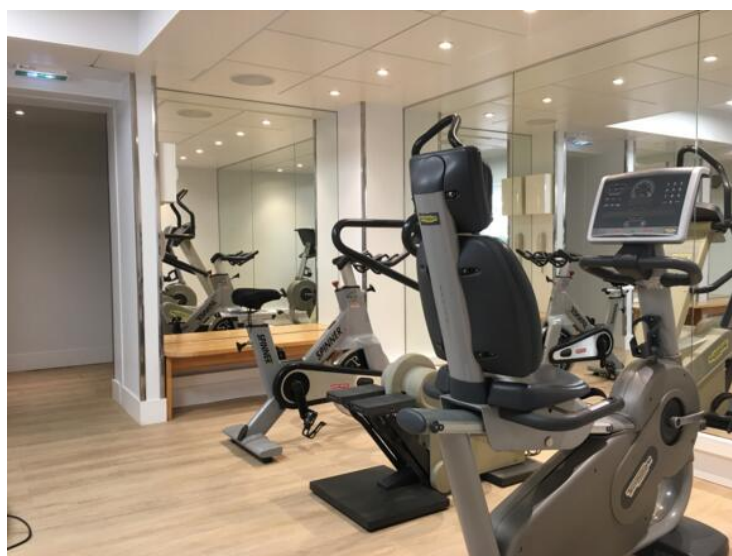

CAROLI REAL ESTATE
GROUPE CAROLI

Caroli Real Estate

Тел : +377 93 25 51 22

Факс : +377 92 16 17 00

contact.carolirealestate@groupecaroli.mc

www.caroli-realestate.com

MonteCarlo-RealEstate.com

Страниц
2/3

Код. : ММСТ1

Ce document ne fait partie d'aucune offre ou contrat. Toutes mesures, surfaces et distances sont approximatives. Le descriptif et les plans ne sont donnés qu'à titre indicatif et leur exactitude n'est pas garantie. Les photographies ne montrent que certaines parties de la propriété. L'offre est valable sauf en cas de vente, retrait de vente, changement de prix ou d'autres conditions, sans préalable.