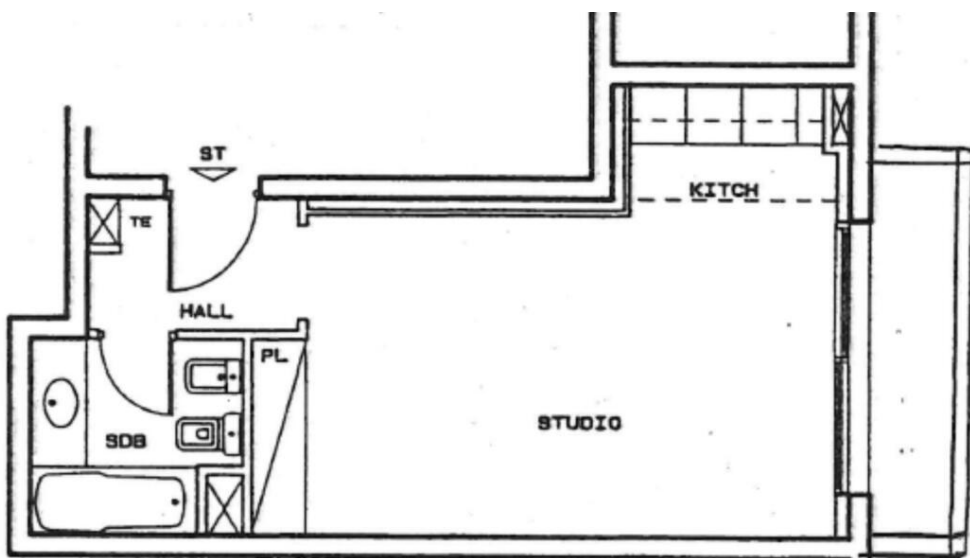

Аренда

Эксклюзив

3 200 € / месяц

+ Коммунальные услуги : 200 €

Тип объекта Квартира	Кол-во комнат 1-комнатная квартира	Здание Montana Palace	Район Condamine
Жилая площадь 35,30 m²	Площадь террасы 4,50 m²	Общая площадь 39,80 m²	Salle de bains 1
Парковочное место 1	Подвал 1	Этаж 3	Коммунальные услуги 200 €
Состояние В хорошем состоянии	Вид Vue ville	Свободна с Sous peu	Код. 86883083

MONTANA PALACE

- 1 entrée
- 1 cuisine
- 1 séjour
- 1 salle d'eau
- 1 balcon

Surface totale 39 m²

- 1 entrance hall
- 1 kitchen
- 1 living room
- 1 shower room
- 1 balcony

Total surface area 39 sqm