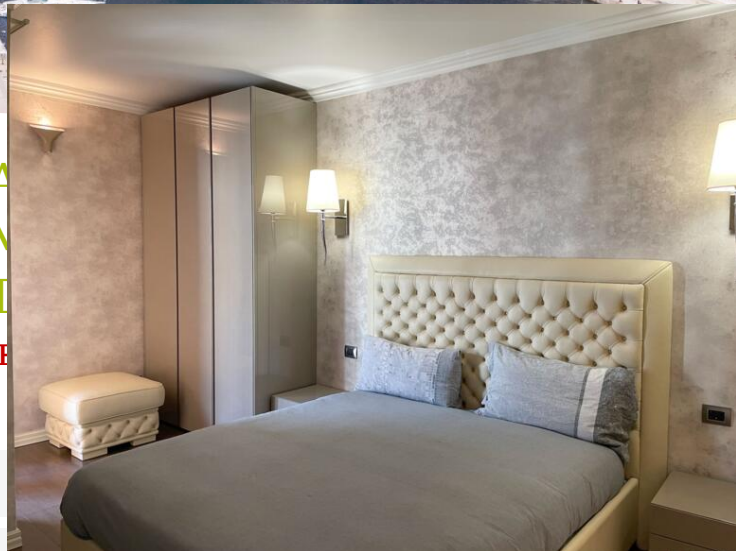

LARGE" в престижном районе