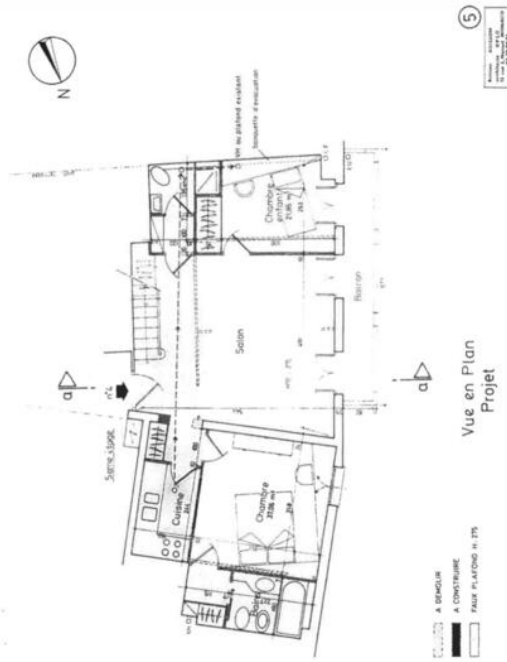

Продажа

Эксклюзив

Цена по запросу

| | | | |
|--|--|---|----------------------|
| Тип объекта Penthouse/Roof | Кол-во комнат 3 комнаты | Здание Palais Majestic | Район Port |
| Жилая площадь 90 m² | Площадь террасы 60 m² | Общая площадь 150 m² | Спальни 2 |
| Salle de bains 1 | Этаж 5 | Код. PMJ1V | |

VUE EN PLAN DU
PERGOLAT
PROJET

7
Echelle : 1/50
N. 175