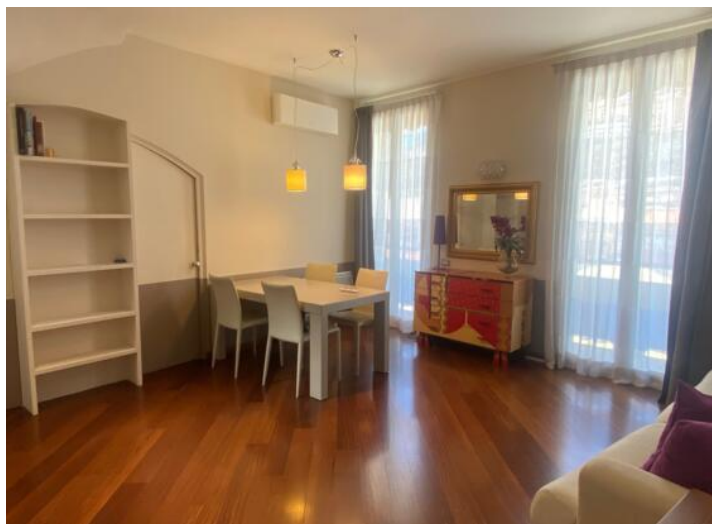

Продажа

Эксклюзив

Цена по запросу

| | | | |
|--|--|---|----------------------|
| Тип объекта Penthouse/Roof | Кол-во комнат 3 комнаты | Здание Palais Majestic | Район Port |
| Жилая площадь 90 m² | Площадь террасы 60 m² | Общая площадь 150 m² | Спальни 2 |
| Salle de bains 1 | Этаж 5 | Код. PMJ1V | |