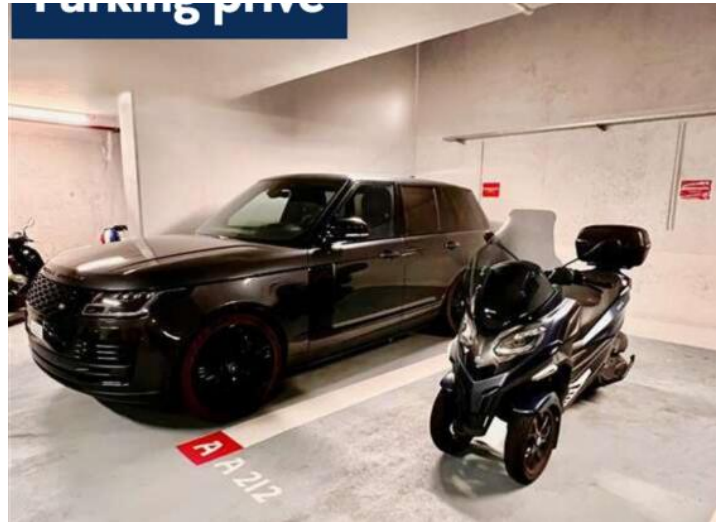

Location professionnelle

4 950 € / месяц

Тип объекта
Офис

Район
La Rousse - Saint Roman
Состояние
Très bon état

Город
Монако

Страна
Монако

Общая площадь
25 m²

Код.
MIMBUREAU170326