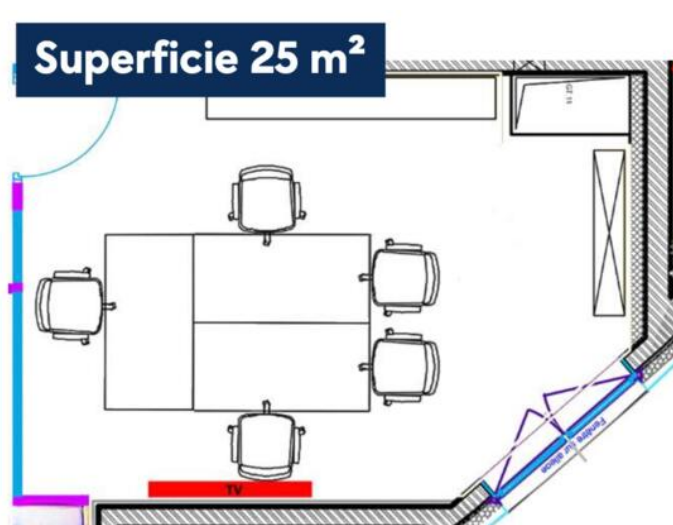

Location professionnelle

4 950 € / месяц

Тип объекта
Офис

Район
La Rousse - Saint Roman
Состояние
Très bon état

Город
Монако

Страна
Монако

Общая площадь
25 m²

Код.
MIMBUREAU170326