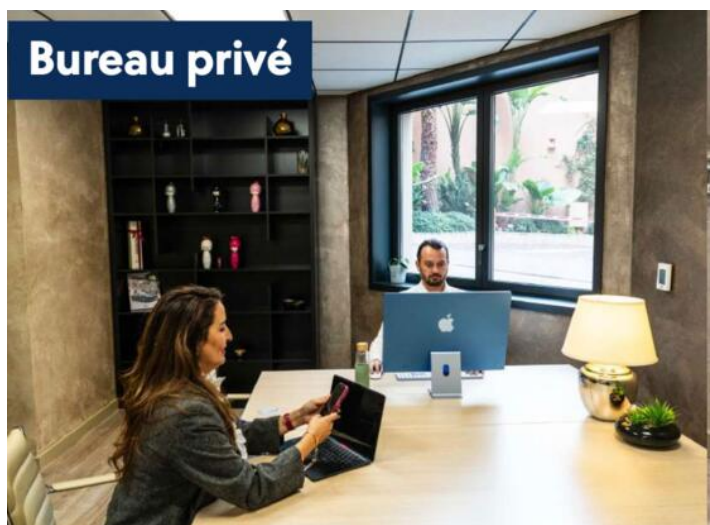

Location professionnelle

4 950 € / месяц

Тип объекта
Офис

Район
La Rousse - Saint Roman
Состояние
Très bon état

Город
Монако

Страна
Монако

Общая площадь
25 m²

Код.
MIMBUREAU170326