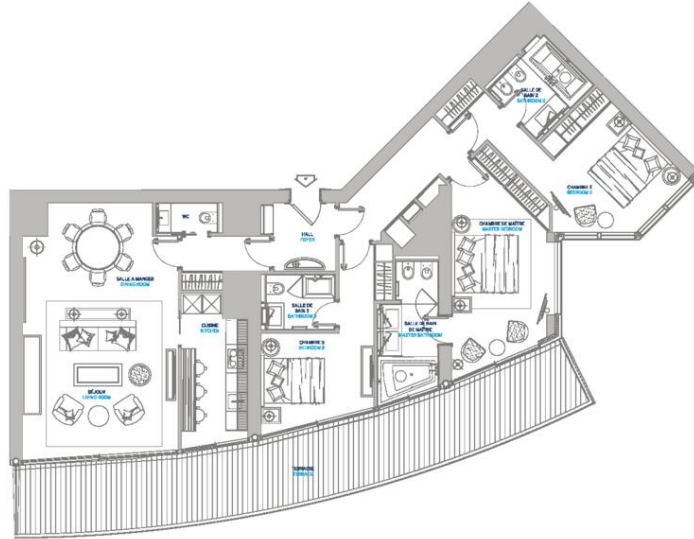

APPARTEMENT
4 PIÈCES OUEST

INTÉRIEUR 168 M²
TERRASSE 44,5 M²
TOTAL 212,5 M²