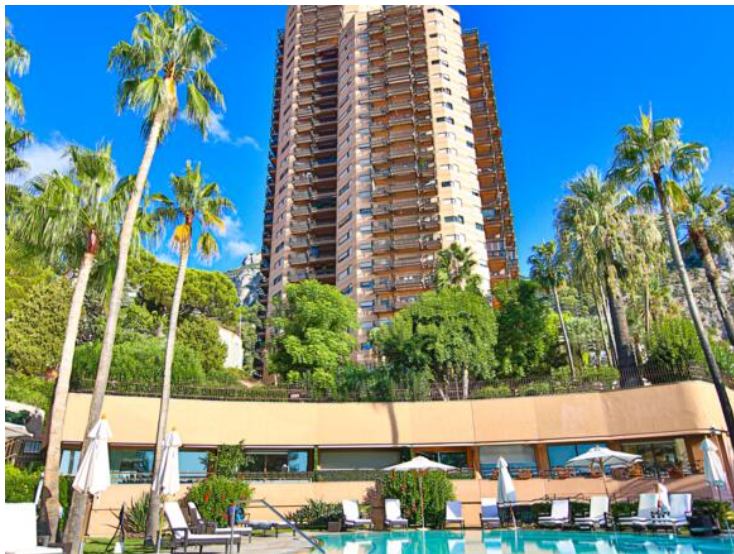

CAROLI REAL ESTATE
GROUPE CAROLI

Caroli Real Estate

Тел : +377 93 25 51 22

Факс : +377 92 16 17 00

contact.carolirealestate@groupecaroli.mc

www.caroli-realestate.com

MonteCarlo-RealEstate.com

Страниц
2/5

Код : PSR-L2P

Ce document ne fait partie d'aucune offre ou contrat. Toutes mesures, surfaces et distances sont approximatives. Le descriptif et les plans ne sont donnés qu'à titre indicatif et leur exactitude n'est pas garantie. Les photographies ne montrent que certaines parties de la propriété. L'offre est valable sauf en cas de vente, retrait de vente, changement de prix ou d'autres conditions, sans préalable.