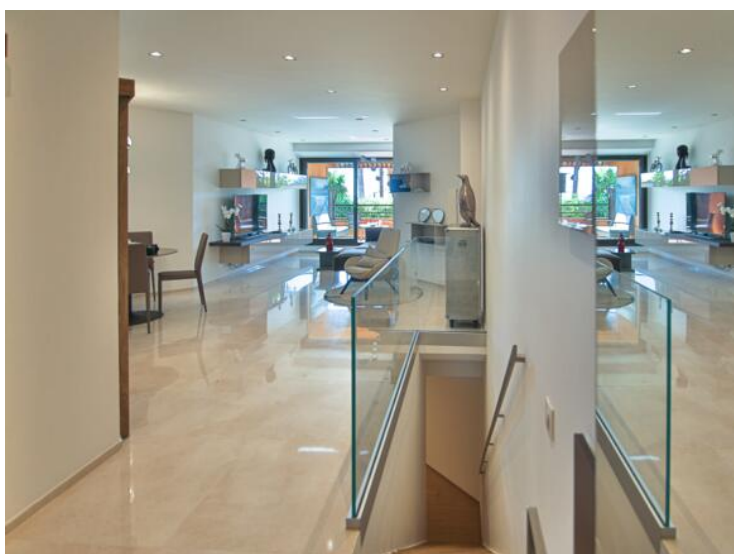

CAROLI REAL ESTATE
GROUPE CAROLI

Caroli Real Estate

Тел : +377 93 25 51 22

Факс : +377 92 16 17 00

contact.carolirealestate@groupecaroli.mc

www.caroli-realestate.com

MonteCarlo-RealEstate.com

Страниц
3/5

Код : PSR-L2P

Ce document ne fait partie d'aucune offre ou contrat. Toutes mesures, surfaces et distances sont approximatives. Le descriptif et les plans ne sont donnés qu'à titre indicatif et leur exactitude n'est pas garantie. Les photographies ne montrent que certaines parties de la propriété. L'offre est valable sauf en cas de vente, retrait de vente, changement de prix ou d'autres conditions, sans préalable.