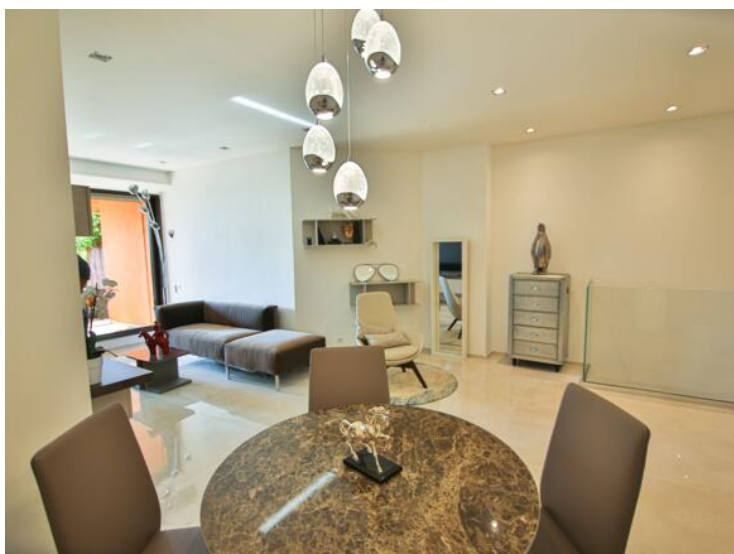

CAROLI REAL ESTATE
GROUPE CAROLI

Caroli Real Estate

Тел : +377 93 25 51 22

Факс : +377 92 16 17 00

contact.carolirealestate@groupecaroli.mc

www.caroli-realestate.com

MonteCarlo-RealEstate.com

Страниц
3/5

Код : PSR-L2P

Ce document ne fait partie d'aucune offre ou contrat. Toutes mesures, surfaces et distances sont approximatives. Le descriptif et les plans ne sont donnés qu'à titre indicatif et leur exactitude n'est pas garantie. Les photographies ne montrent que certaines parties de la propriété. L'offre est valable sauf en cas de vente, retrait de vente, changement de prix ou d'autres conditions, sans préalable.