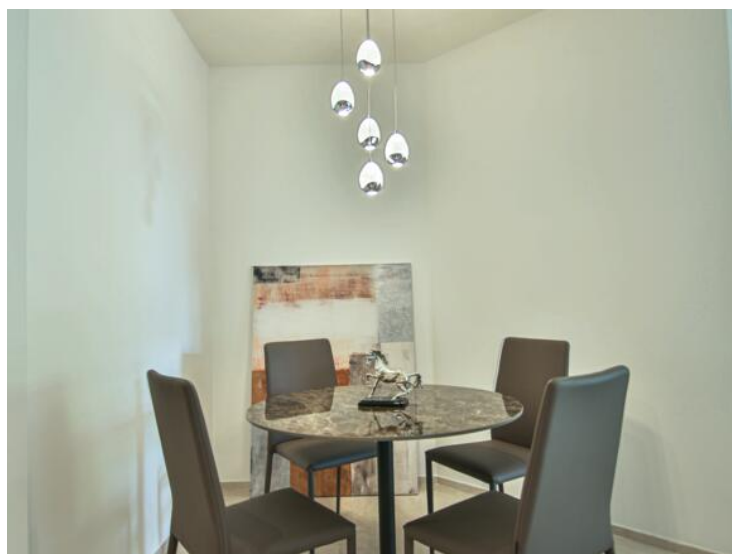

CAROLI REAL ESTATE
GROUPE CAROLI

Caroli Real Estate

Тел : +377 93 25 51 22

Факс : +377 92 16 17 00

contact.carolirealestate@groupecaroli.mc

www.caroli-realestate.com

MonteCarlo-RealEstate.com

Страниц
3/5

Код : PSR-L2P

Ce document ne fait partie d'aucune offre ou contrat. Toutes mesures, surfaces et distances sont approximatives. Le descriptif et les plans ne sont donnés qu'à titre indicatif et leur exactitude n'est pas garantie. Les photographies ne montrent que certaines parties de la propriété. L'offre est valable sauf en cas de vente, retrait de vente, changement de prix ou d'autres conditions, sans préalable.