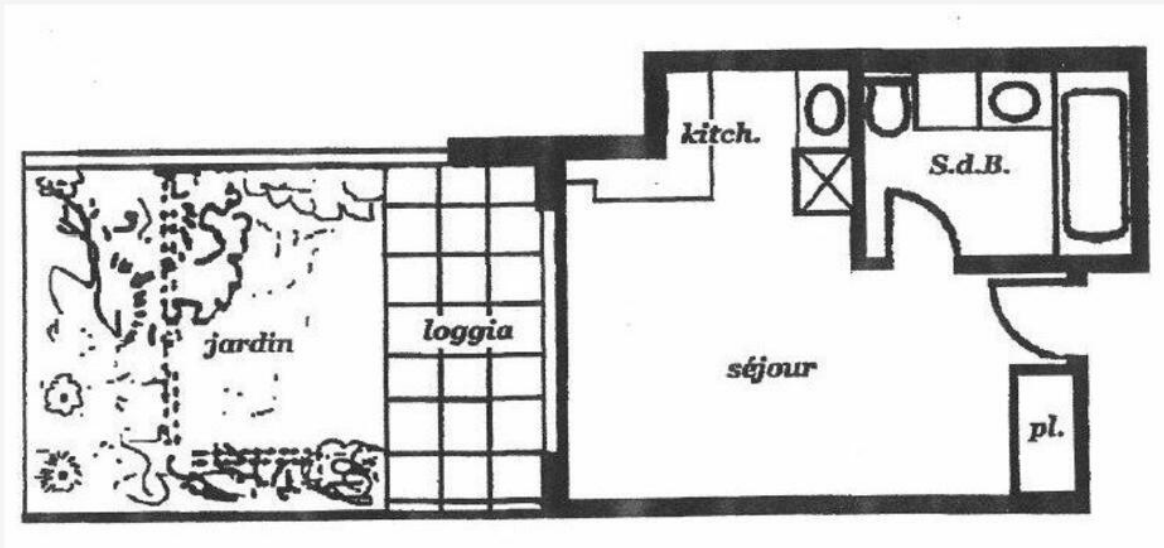

Location meublée

2 900 € / месяц
(Включая коммунальные расходы)

Тип объекта Квартира	Кол-во комнат 1-комнатная квартира	Здание Beverly Palace bloc A	Район Moneghetti
Жилая площадь 24 m²	Площадь террасы 17 m²	Общая площадь 41 m²	Salle de bains 1
Подвал 1	Состояние С ремонтом	Meublé Да	Смешанное назначение Да
Свободна с Незамедлительно	Код. L1141		

[MonteCarlo-RealEstate.com](https://montecarlo-realestate.com)

Страниц
4/4

Код. : L1141

Ce document ne fait partie d'aucune offre ou contrat. Toutes mesures, surfaces et distances sont approximatives. Le descriptif et les plans ne sont donnés qu'à titre indicatif et leur exactitude n'est pas garantie. Les photographies ne montrent que certaines parties de la propriété. L'offre est valable sauf en cas de vente, retrait de vente, changement de prix ou d'autres conditions, sans préalable.