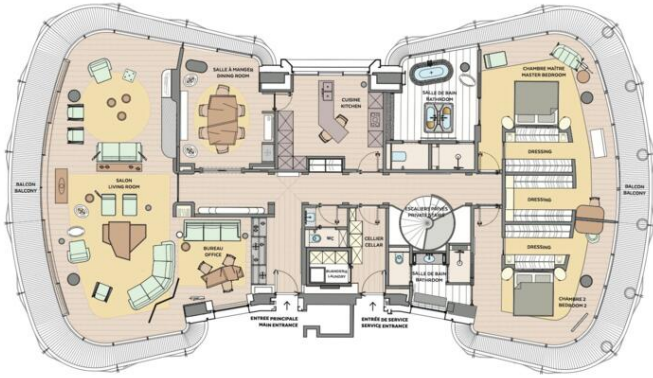

[MonteCarlo-RealEstate.com](http://MonteCarlo-RealEstate.com)

Страниц  
**1/2**

Код. : One Monte-Carlo Duplex E3

Ce document ne fait partie d'aucune offre ou contrat. Toutes mesures, surfaces et distances sont approximatives. Le descriptif et les plans ne sont donnés qu'à titre indicatif et leur exactitude n'est pas garantie. Les photographies ne montrent que certaines parties de la propriété. L'offre est valable sauf en cas de vente, retrait de vente, changement de prix ou d'autres conditions, sans préalable.

Place du Casino  
Principauté de Monaco

**APPARTEMENT DUPLEX  
5 CHAMBRES - ÉTAGE INFÉRIEUR**  
DUPLEX APARTMENT  
5 BEDROOMS - LOWER FLOOR

**SURFACE TOTALE HABITABLE**  
TOTAL INTERNAL AREA  
480 m<sup>2</sup>

**SURFACE TOTALE  
EXTÉRIEURE**  
TOTAL EXTERNAL AREA  
117 m<sup>2</sup>

Place du Casino  
Principauté de Monaco

**APPARTEMENT DUPLEX  
5 CHAMBRES - ÉTAGE SUPÉRIEUR**  
DUPLEX APARTMENT  
5 BEDROOMS - UPPER FLOOR