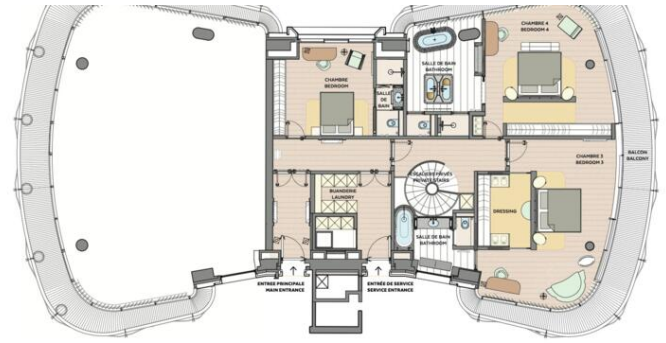

[MonteCarlo-RealEstate.com](http://MonteCarlo-RealEstate.com)

Страниц  
**1/2**

Код. : One Monte-Carlo Duplex E3

Ce document ne fait partie d'aucune offre ou contrat. Toutes mesures, surfaces et distances sont approximatives. Le descriptif et les plans ne sont donnés qu'à titre indicatif et leur exactitude n'est pas garantie. Les photographies ne montrent que certaines parties de la propriété. L'offre est valable sauf en cas de vente, retrait de vente, changement de prix ou d'autres conditions, sans préalable.

Place du Casino  
Principauté de Monaco

**APPARTEMENT DUPLEX  
5 CHAMBRES - ÉTAGE INFÉRIEUR**  
DUPLEX APARTMENT  
5 BEDROOMS - LOWER FLOOR

**SURFACE TOTALE HABITABLE**  
TOTAL INTERNAL AREA  
480 m<sup>2</sup>

**SURFACE TOTALE  
EXTÉRIEURE**  
TOTAL EXTERNAL AREA  
117 m<sup>2</sup>

Place du Casino  
Principauté de Monaco

**APPARTEMENT DUPLEX  
5 CHAMBRES - ÉTAGE SUPÉRIEUR**  
DUPLEX APARTMENT  
5 BEDROOMS - UPPER FLOOR