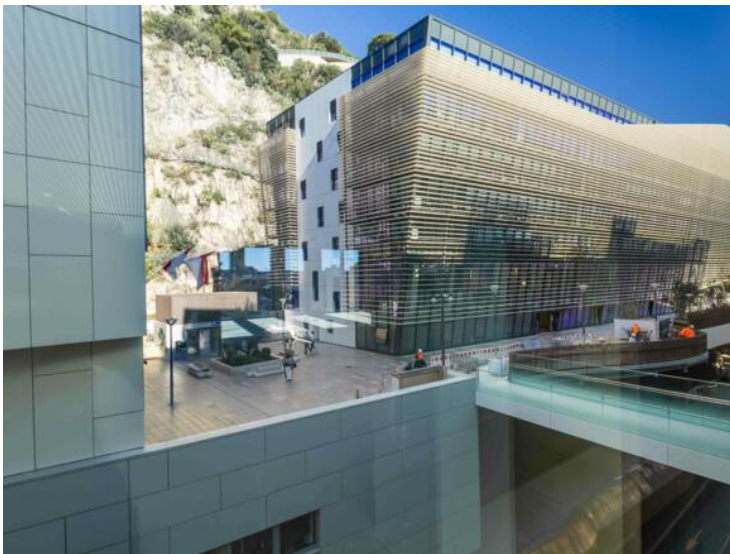

Location professionnelle

39 000 € / месяц

+ Коммунальные услуги : 3.900 €

Тип объекта Офис	Район Fontvieille	Город Монако	Страна Монако
Жилая площадь 437 m²	Этаж 6°	Коммунальные услуги 3 900 €	Состояние Новый
Вид Vue mer	Код. WELBUREAU06		