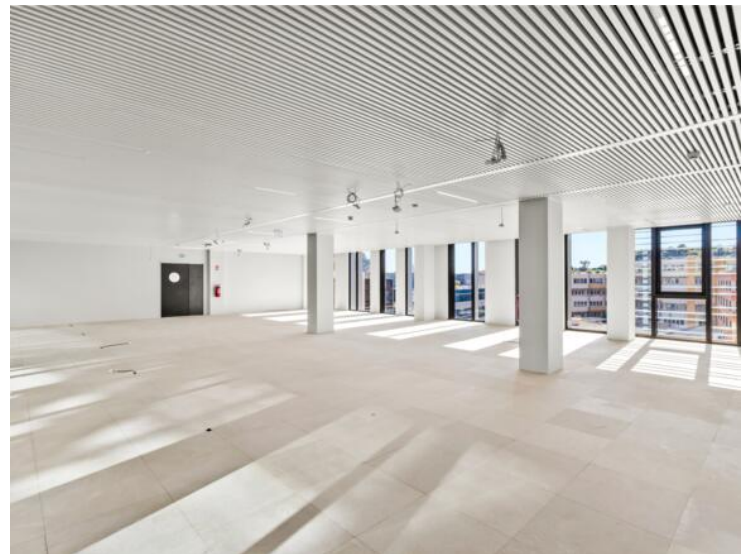

Location professionnelle

39 000 € / месяц

+ Коммунальные услуги : 3.900 €

Тип объекта Офис	Район Fontvieille	Город Монако	Страна Монако
Жилая площадь 437 m²	Этаж 6°	Коммунальные услуги 3 900 €	Состояние Новый
Вид Vue mer	Код. WELBUREAU06		