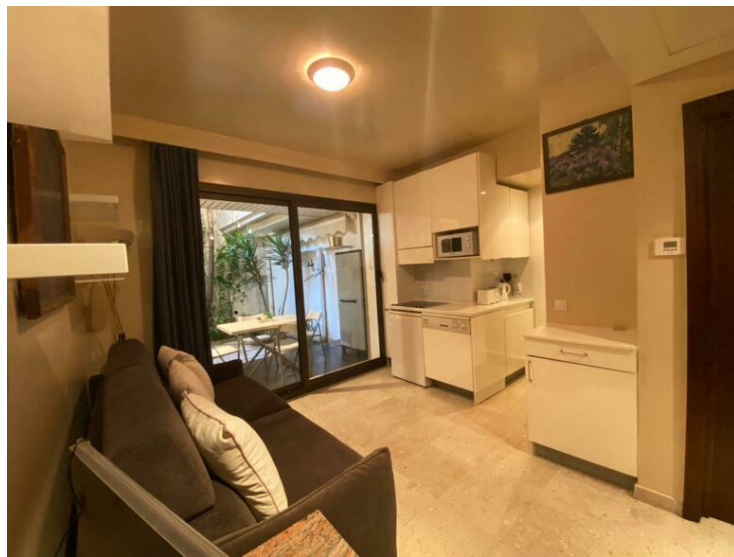

Возможно смешанное использование (офис и/или дома).

3200 € все расходы включены, кроме потребления электроэнергии