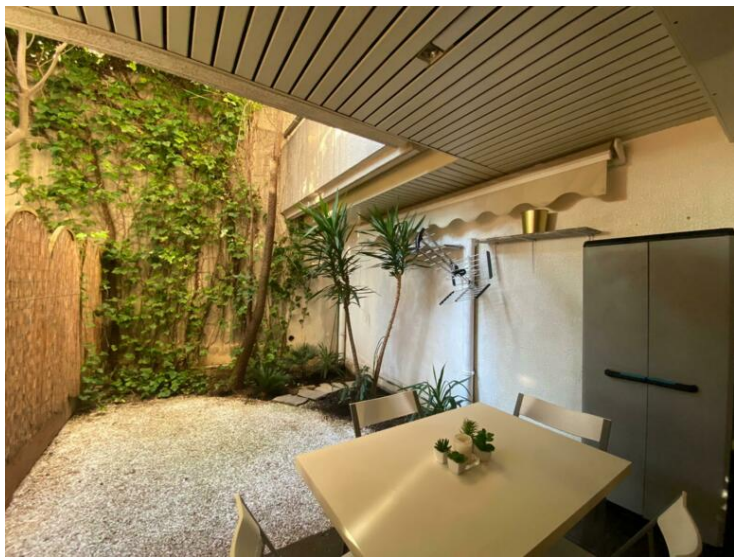

Возможно смешанное использование (офис и/или дома).

3200 € все расходы включены, кроме потребления электроэнергии