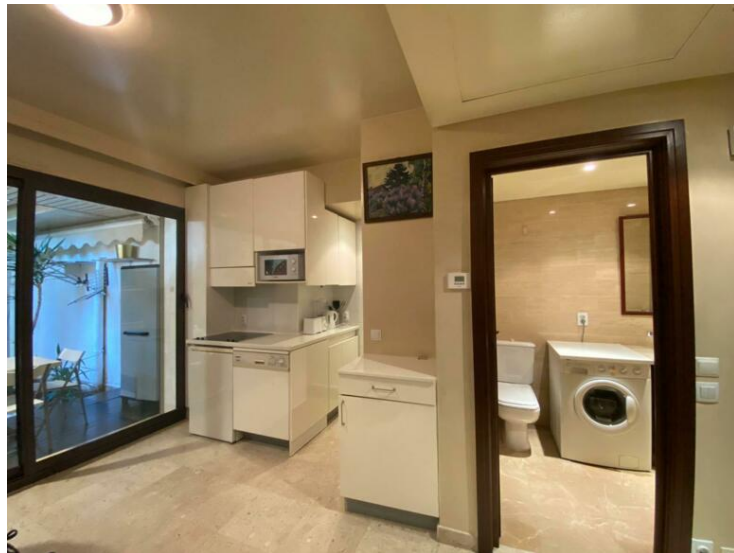

Возможно смешанное использование (офис и/или дома).

3200 € все расходы включены, кроме потребления электроэнергии