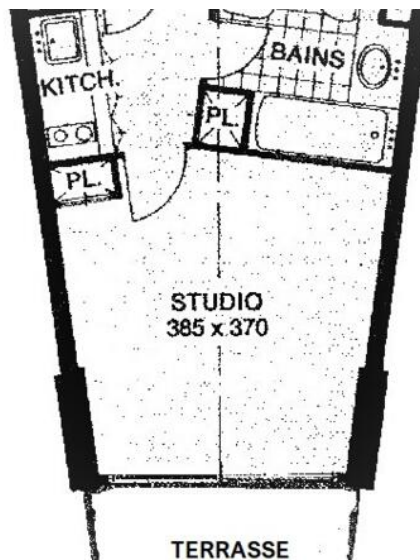

CAROLI REAL ESTATE
GROUPE CAROLI

Caroli Real Estate

Тел : +377 93 25 51 22
contact.carolirealestate@groupecaroli.mc
www.caroli-realestate.com

MonteCarlo-RealEstate.com

Страниц
2/2

Код. : ANST_

Ce document ne fait partie d'aucune offre ou contrat. Toutes mesures, surfaces et distances sont approximatives. Le descriptif et les plans ne sont donnés qu'à titre indicatif et leur exactitude n'est pas garantie. Les photographies ne montrent que certaines parties de la propriété. L'offre est valable sauf en cas de vente, retrait de vente, changement de prix ou d'autres conditions, sans préalable.