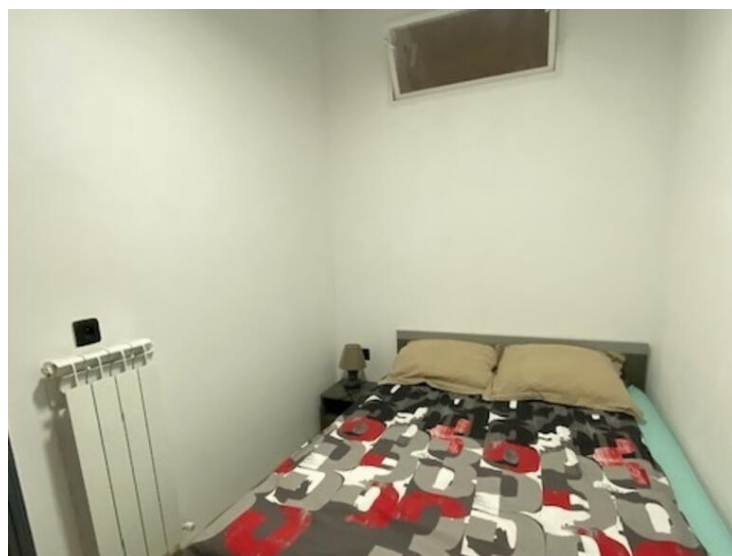

Продажа

Эксклюзив

1 290 000 €

| | | | |
|--|--|-----------------------------------|---|
| Тип объекта Квартира | Кол-во комнат 1-комнатная квартира | Здание Le Panorama | Район Port |
| Жилая площадь 35 m² | Спальня 1 | Этаж 1 | Коммунальные услуги в год 1 200 € |
| Состояние Très bon état | Meublé Да | Смешанное назначение Да | Свободна с Незамедлительно |
| Код. EIPPANOSTUD | | | |