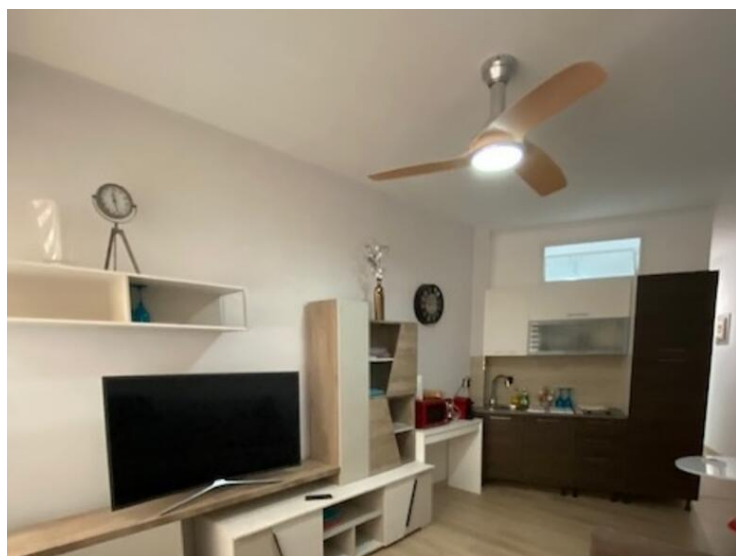

Продажа

Эксклюзив

1 290 000 €

| | | | |
|--|--|-----------------------------------|---|
| Тип объекта Квартира | Кол-во комнат 1-комнатная квартира | Здание Le Panorama | Район Port |
| Жилая площадь 35 m² | Спальня 1 | Этаж 1 | Коммунальные услуги в год 1 200 € |
| Состояние Très bon état | Meublé Да | Смешанное назначение Да | Свободна с Незамедлительно |
| Код. EIPPANOSTUD | | | |