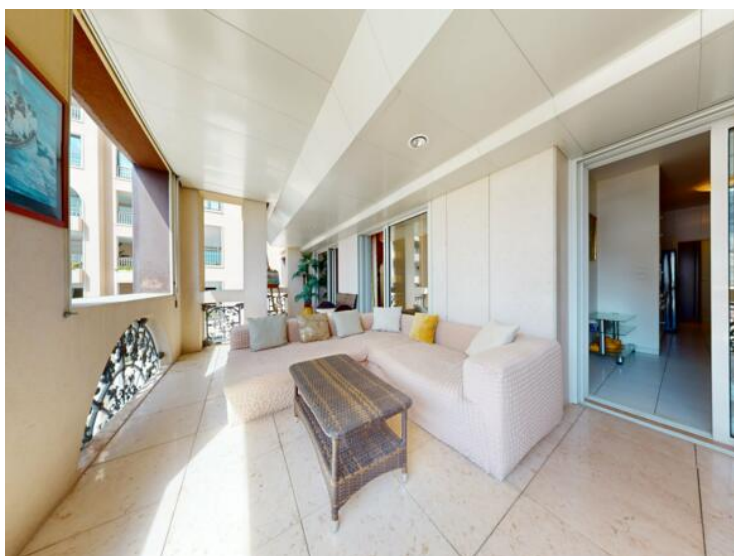

CAROLI REAL ESTATE
GROUPE CAROLI

Caroli Real Estate

Тел : +377 93 25 51 22

Факс : +377 92 16 17 00

contact.carolirealestate@groupecaroli.mc

www.caroli-realestate.com

MonteCarlo-RealEstate.com

Страниц
2/4

Код. : SSD01

Ce document ne fait partie d'aucune offre ou contrat. Toutes mesures, surfaces et distances sont approximatives. Le descriptif et les plans ne sont donnés qu'à titre indicatif et leur exactitude n'est pas garantie. Les photographies ne montrent que certaines parties de la propriété. L'offre est valable sauf en cas de vente, retrait de vente, changement de prix ou d'autres conditions, sans préalable.