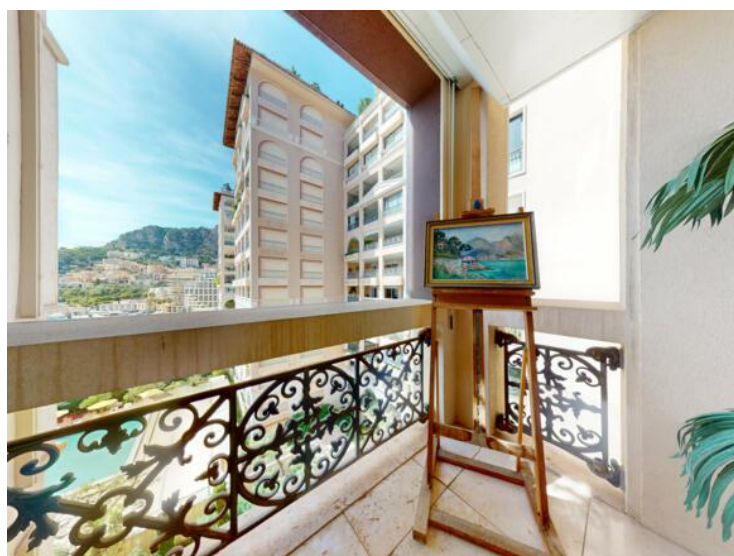

CAROLI REAL ESTATE
GROUPE CAROLI

Caroli Real Estate

Тел : +377 93 25 51 22

Факс : +377 92 16 17 00

contact.carolirealestate@groupecaroli.mc

www.caroli-realestate.com

MonteCarlo-RealEstate.com

Страниц
2/4

Код. : SSD01

Ce document ne fait partie d'aucune offre ou contrat. Toutes mesures, surfaces et distances sont approximatives. Le descriptif et les plans ne sont donnés qu'à titre indicatif et leur exactitude n'est pas garantie. Les photographies ne montrent que certaines parties de la propriété. L'offre est valable sauf en cas de vente, retrait de vente, changement de prix ou d'autres conditions, sans préalable.