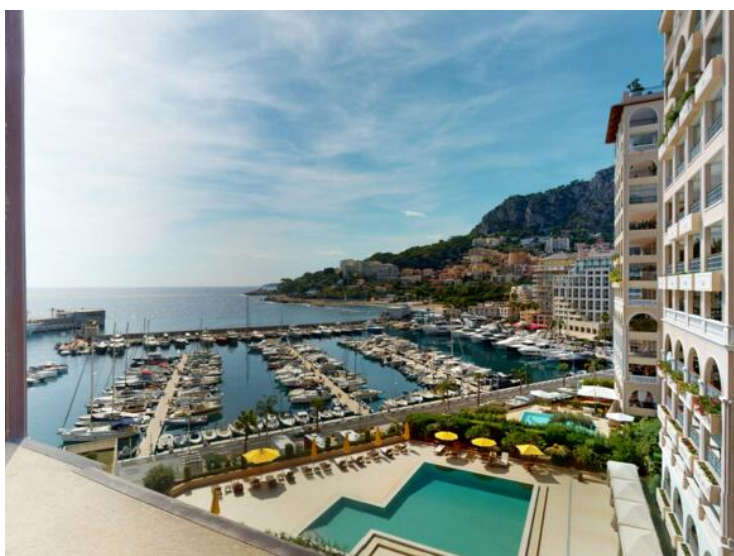

CAROLI REAL ESTATE
GROUPE CAROLI

Caroli Real Estate

Тел : +377 93 25 51 22

Факс : +377 92 16 17 00

contact.carolirealestate@groupecaroli.mc

www.caroli-realestate.com

MonteCarlo-RealEstate.com

Страниц
2/4

Код. : SSD01

Ce document ne fait partie d'aucune offre ou contrat. Toutes mesures, surfaces et distances sont approximatives. Le descriptif et les plans ne sont donnés qu'à titre indicatif et leur exactitude n'est pas garantie. Les photographies ne montrent que certaines parties de la propriété. L'offre est valable sauf en cas de vente, retrait de vente, changement de prix ou d'autres conditions, sans préalable.