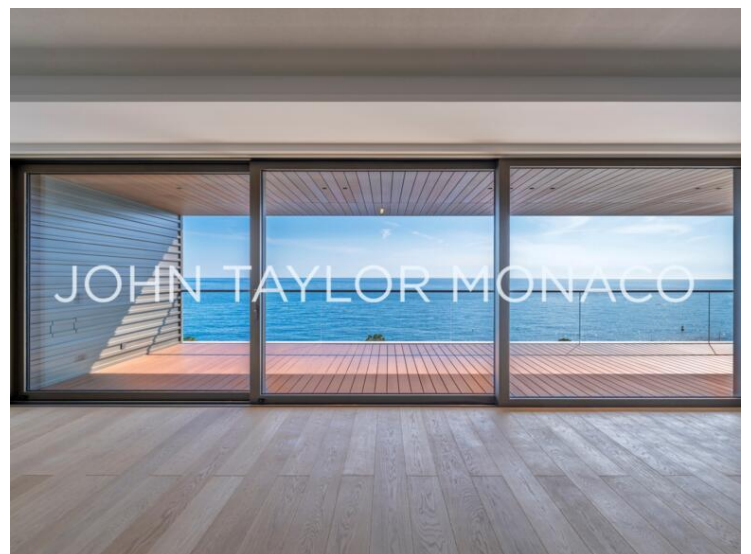

JOHN TAYLOR MONACO

MonteCarlo-RealEstate.com

Страниц 2/3

Код. : L1781MC

Ce document ne fait partie d'aucune offre ou contrat. Toutes mesures, surfaces et distances sont approximatives. Le descriptif et les plans ne sont donnés qu'à titre indicatif et leur exactitude n'est pas garantie. Les photographies ne montrent que certaines parties de la propriété. L'offre est valable sauf en cas de vente, retrait de vente, changement de prix ou d'autres conditions, sans préalable.