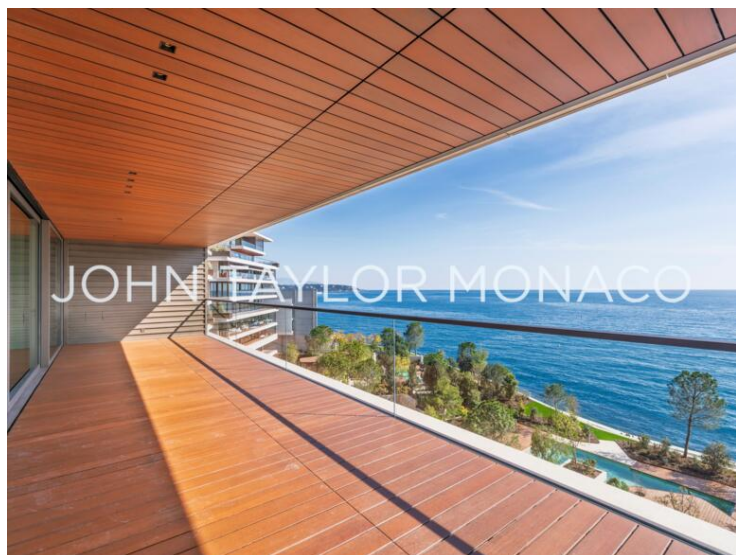

## JOHN TAYLOR MONACO

Аренда

Эксклюзив

Цена по запросу

Тип объекта <b>Квартира</b>	Здание <b>Les Jardins d'Eau</b>	Район <b>Anse du Portier</b>	Состояние <b>Новый</b>
Вид <b>Vue mer</b>	Код. <b>L1781MC</b>		