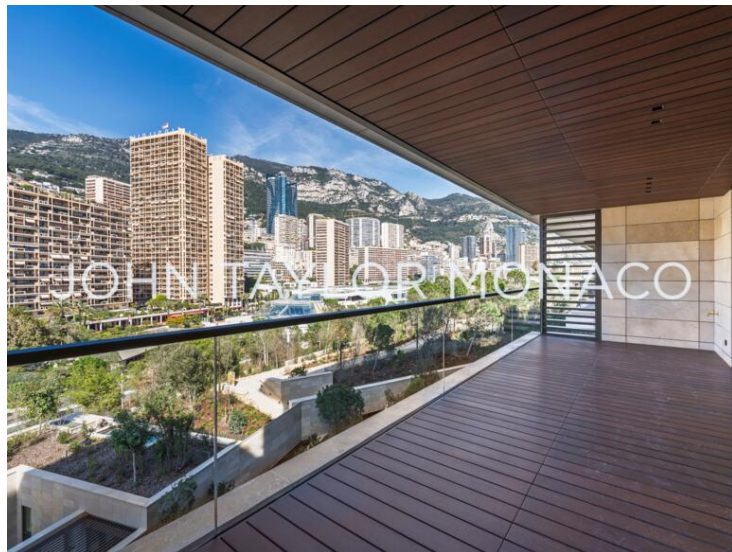

JOHN TAYLOR

LUXURY REAL ESTATE SINCE 1864

John Taylor

Jean-Yves LE GRAVEREND

Тел : +377 6 07 93 46 21/+377 93 50 30 70

jylg@john-taylor.com

www.john-taylor.fr/agence-immobiliere-de-prestige/monaco

MonteCarlo-RealEstate.com

Страниц
3/3

Код. : L1781MC

Ce document ne fait partie d'aucune offre ou contrat. Toutes mesures, surfaces et distances sont approximatives. Le descriptif et les plans ne sont donnés qu'à titre indicatif et leur exactitude n'est pas garantie. Les photographies ne montrent que certaines parties de la propriété. L'offre est valable sauf en cas de vente, retrait de vente, changement de prix ou d'autres conditions, sans préalable.