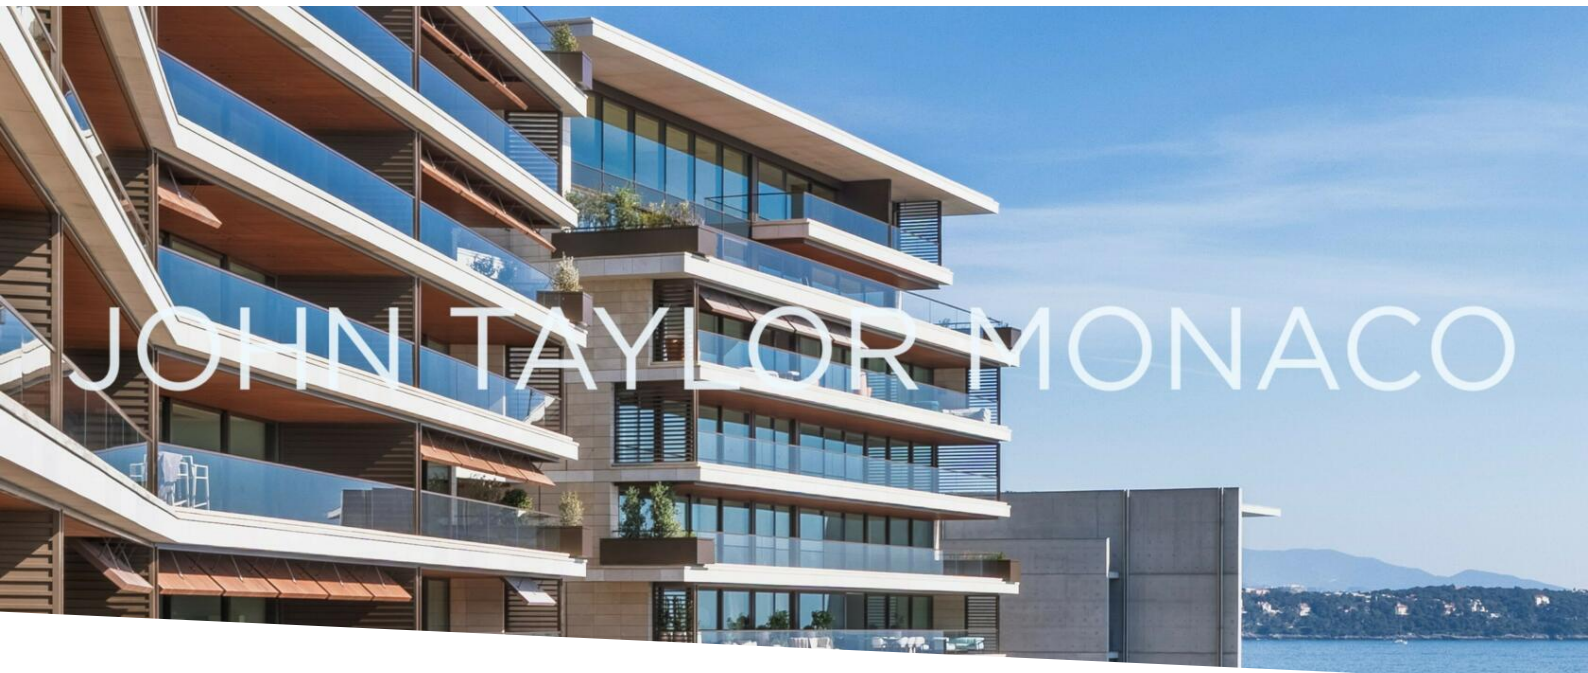

## JOHN TAYLOR MONACO

Аренда

Эксклюзив

Цена по запросу

Тип объекта <b>Квартира</b>	Здание <b>Les Jardins d'Eau</b>	Район <b>Anse du Portier</b>	Состояние <b>Новый</b>
Вид <b>Vue mer</b>	Код. <b>L1781MC</b>		