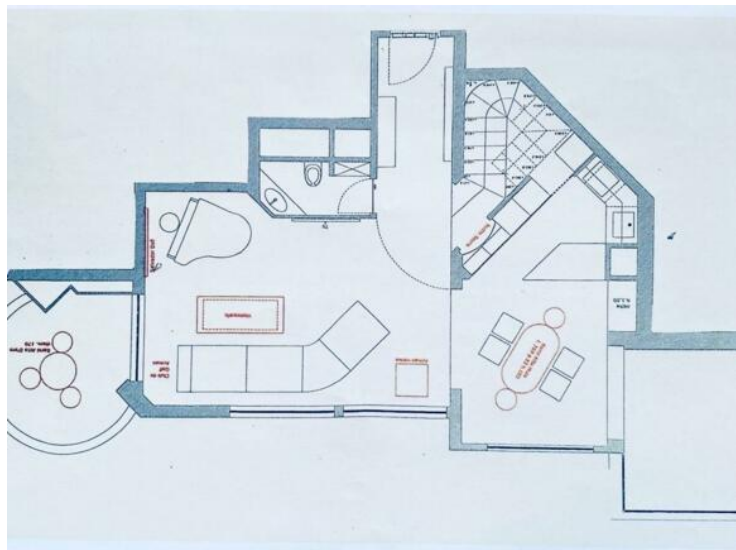

CAROLI REAL ESTATE
GROUPE CAROLI

Caroli Real Estate

Тел : +377 93 25 51 22
contact.carolirealestate@groupecaroli.mc
www.caroli-realestate.com

MonteCarlo-RealEstate.com

Страниц
4/4

Код. : DU_PRS

Ce document ne fait partie d'aucune offre ou contrat. Toutes mesures, surfaces et distances sont approximatives. Le descriptif et les plans ne sont donnés qu'à titre indicatif et leur exactitude n'est pas garantie. Les photographies ne montrent que certaines parties de la propriété. L'offre est valable sauf en cas de vente, retrait de vente, changement de prix ou d'autres conditions, sans préalable.