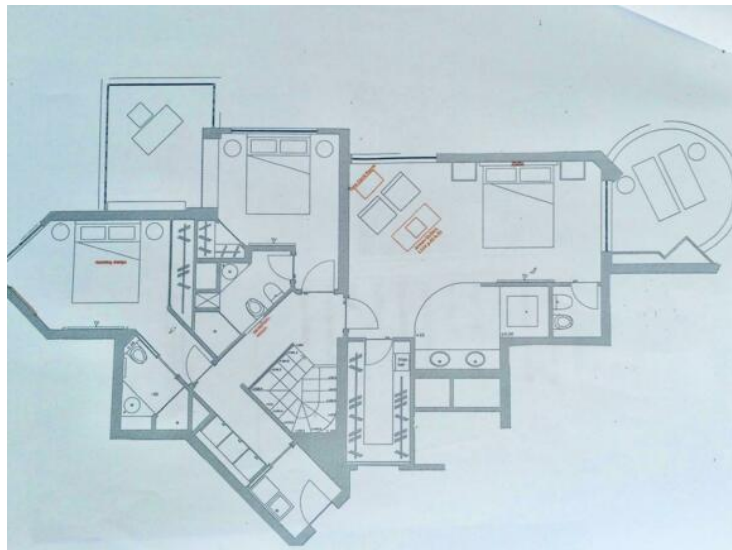

CAROLI REAL ESTATE
GROUPE CAROLI

Caroli Real Estate

Тел : +377 93 25 51 22
contact.carolirealestate@groupecaroli.mc
www.caroli-realestate.com

MonteCarlo-RealEstate.com

Страниц
4/4

Код. : DU_PRS

Ce document ne fait partie d'aucune offre ou contrat. Toutes mesures, surfaces et distances sont approximatives. Le descriptif et les plans ne sont donnés qu'à titre indicatif et leur exactitude n'est pas garantie. Les photographies ne montrent que certaines parties de la propriété. L'offre est valable sauf en cas de vente, retrait de vente, changement de prix ou d'autres conditions, sans préalable.