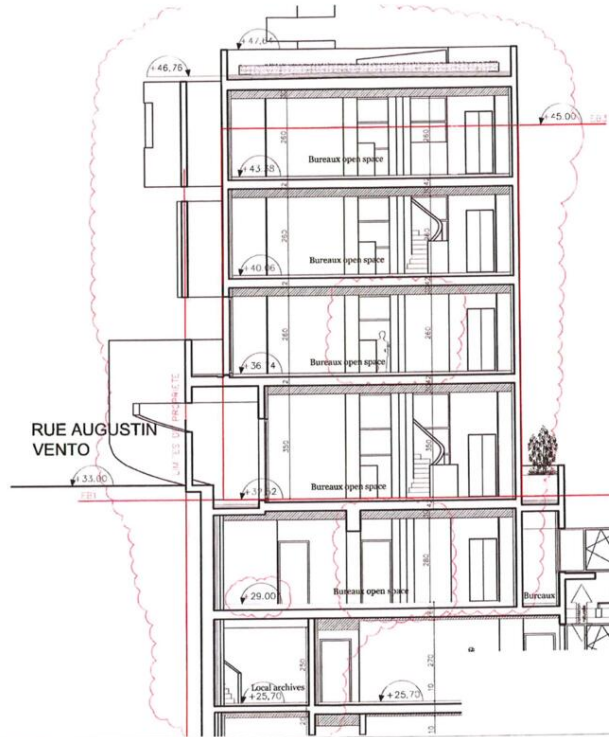

Продажа

Эксклюзив

19 995 000 €

Тип объекта Вилла	Кол-во комнат 6	Здание Villa Stella	Район Condamine
Жилая площадь 544 m²	Площадь террасы 267 m²	Общая площадь 811 m²	Спальни +5
Salles de bains +5	Парковочные места 2	Этаж 5 étages	Состояние Новый
Смешанное назначение Да	Вид Vue ville	Свободна с 2030	Код. Villa Olympea - Condamine

LE STELLA

Bâtiment C - Coupe C-C' - éch: 1/100e

mai 2016 P. 08

LE STELLA ETAGE 1

Bâtiment C -Local Archives - éch: 1/100e

mai 16 P. 01

MonteCarlo-RealEstate.com

Страница
6/1

Код. : Villa Olympea - Condamine

Ce document ne fait partie d'aucune offre ou contrat. Toutes mesures, surfaces et distances sont approximatives. Le descriptif et les plans ne sont donnés qu'à titre indicatif et leur exactitude n'est pas garantie. Les photographies ne montrent que certaines parties de la propriété. L'offre est valable sauf en cas de vente, retrait de vente, changement de prix ou d'autres conditions, sans préalable.