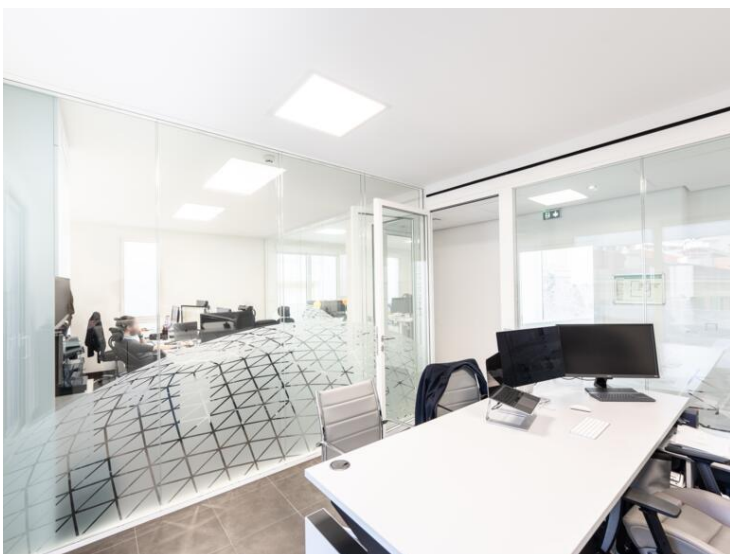

Продажа

Эксклюзив

19 995 000 €

Тип объекта Вилла	Кол-во комнат 6	Здание Villa Stella	Район Condamine
Жилая площадь 544 m²	Площадь террасы 267 m²	Общая площадь 811 m²	Спальни +5
Salles de bains +5	Парковочные места 2	Этаж 5 étages	Состояние Новый
Смешанное назначение Да	Вид Vue ville	Свободна с 2030	Код. Villa Olympea - Condamine