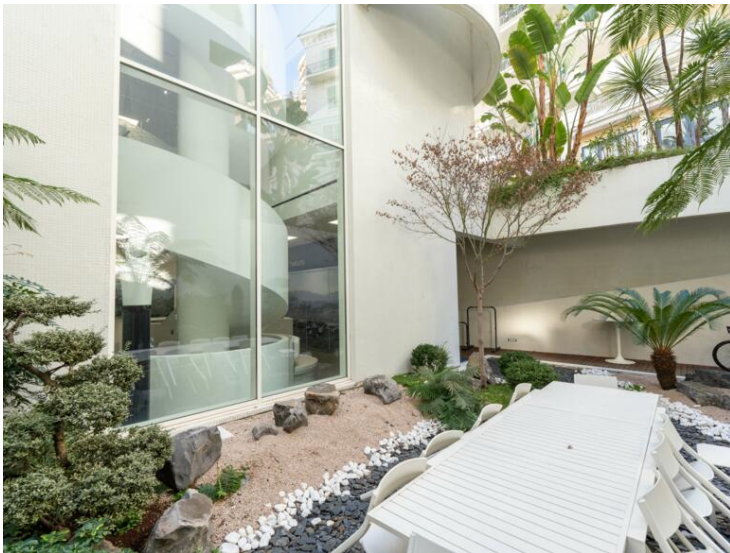

Продажа

Эксклюзив

19 995 000 €

Тип объекта Вилла	Кол-во комнат 6	Здание Villa Stella	Район Condamine
Жилая площадь 544 m²	Площадь террасы 267 m²	Общая площадь 811 m²	Спальни +5
Salles de bains +5	Парковочные места 2	Этаж 5 étages	Состояние Новый
Смешанное назначение Да	Вид Vue ville	Свободна с 2030	Код. Villa Olympea - Condamine