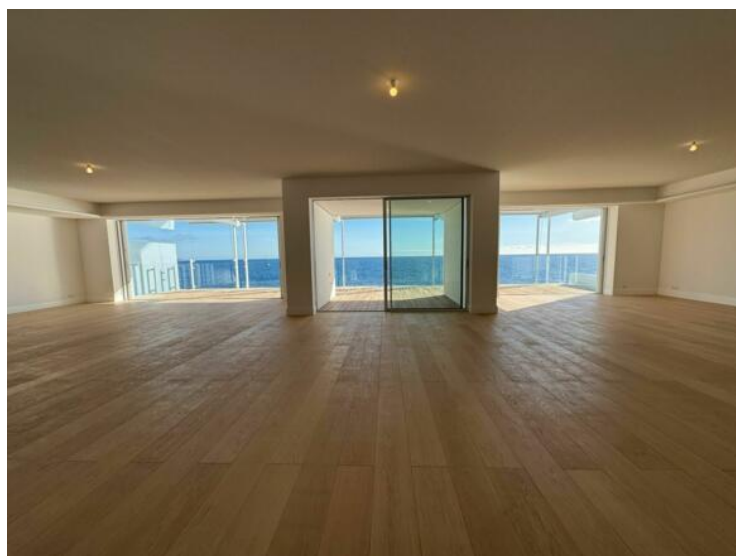

CAROLI REAL ESTATE
GROUPE CAROLI

Caroli Real Estate

Тел : +377 93 25 51 22

Факс : +377 92 16 17 00

contact.carolirealestate@groupecaroli.mc

www.caroli-realestate.com

MonteCarlo-RealEstate.com

Страниц
2/3

Код. : MA0006

Ce document ne fait partie d'aucune offre ou contrat. Toutes mesures, surfaces et distances sont approximatives. Le descriptif et les plans ne sont donnés qu'à titre indicatif et leur exactitude n'est pas garantie. Les photographies ne montrent que certaines parties de la propriété. L'offre est valable sauf en cas de vente, retrait de vente, changement de prix ou d'autres conditions, sans préalable.