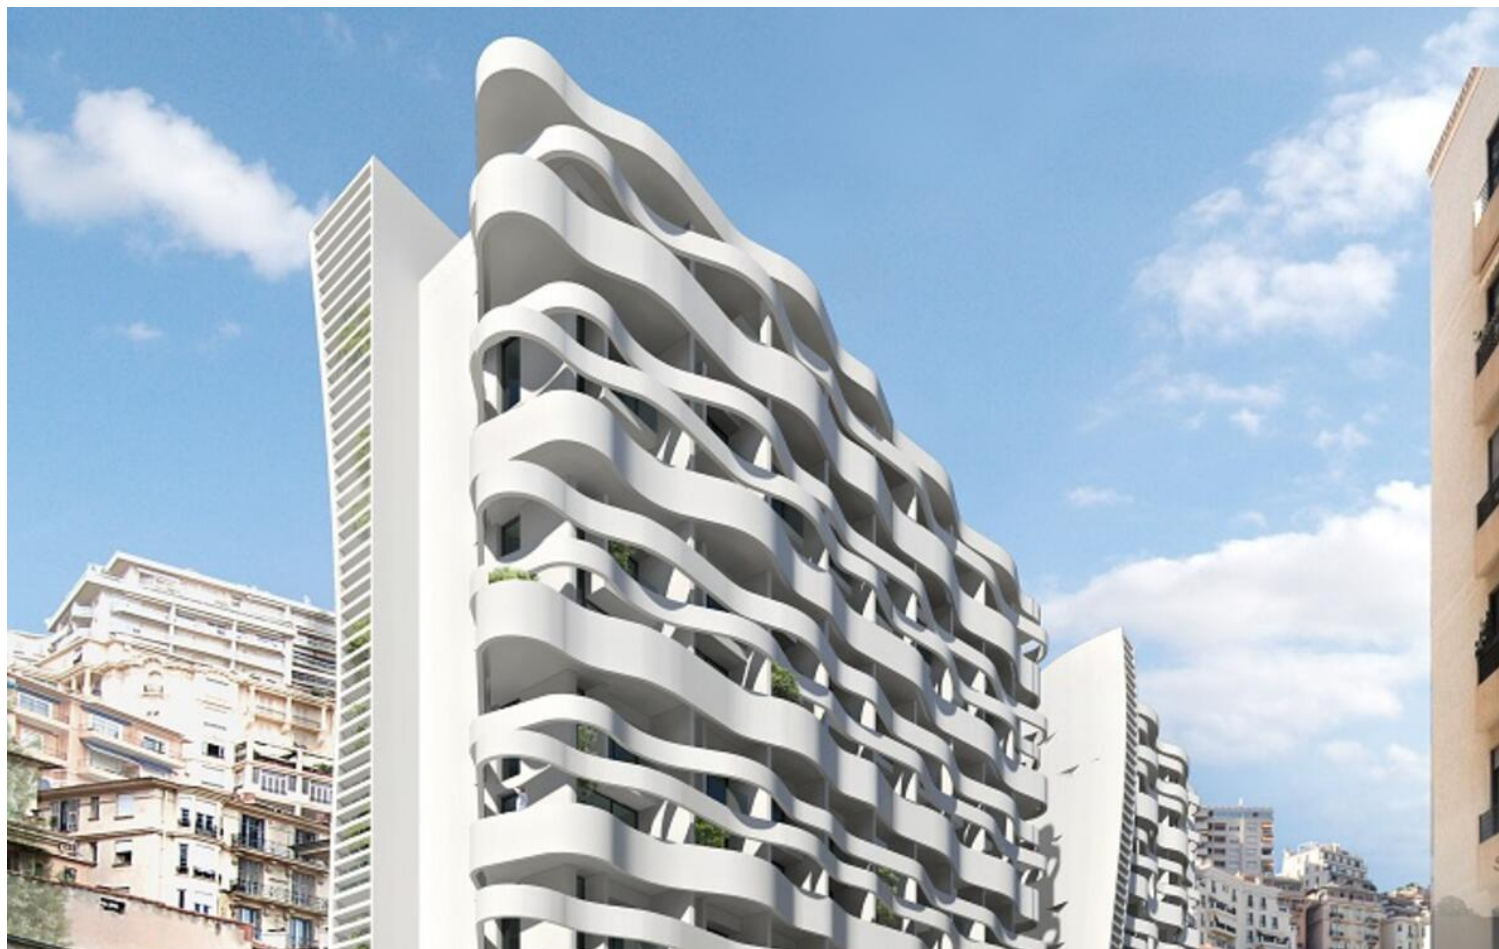

Vendita
Co-Esclusiva
3 900 000 €

<i>Tipo di proprietà</i> Duplex	<i>Stanze</i> 2 stanze	<i>Edificio</i> Le Stella	<i>Quartiere</i> Condamine
<i>Superficie abitabile</i> 73 m²	<i>Superficie terrazza</i> 14 m²	<i>Superficie totale</i> 87 m²	<i>Camera</i> 1
<i>Bagno</i> 1	<i>Livello</i> 3&4	<i>Condizione</i> Nuovo	<i>Rif.</i> STELLA2PSALE