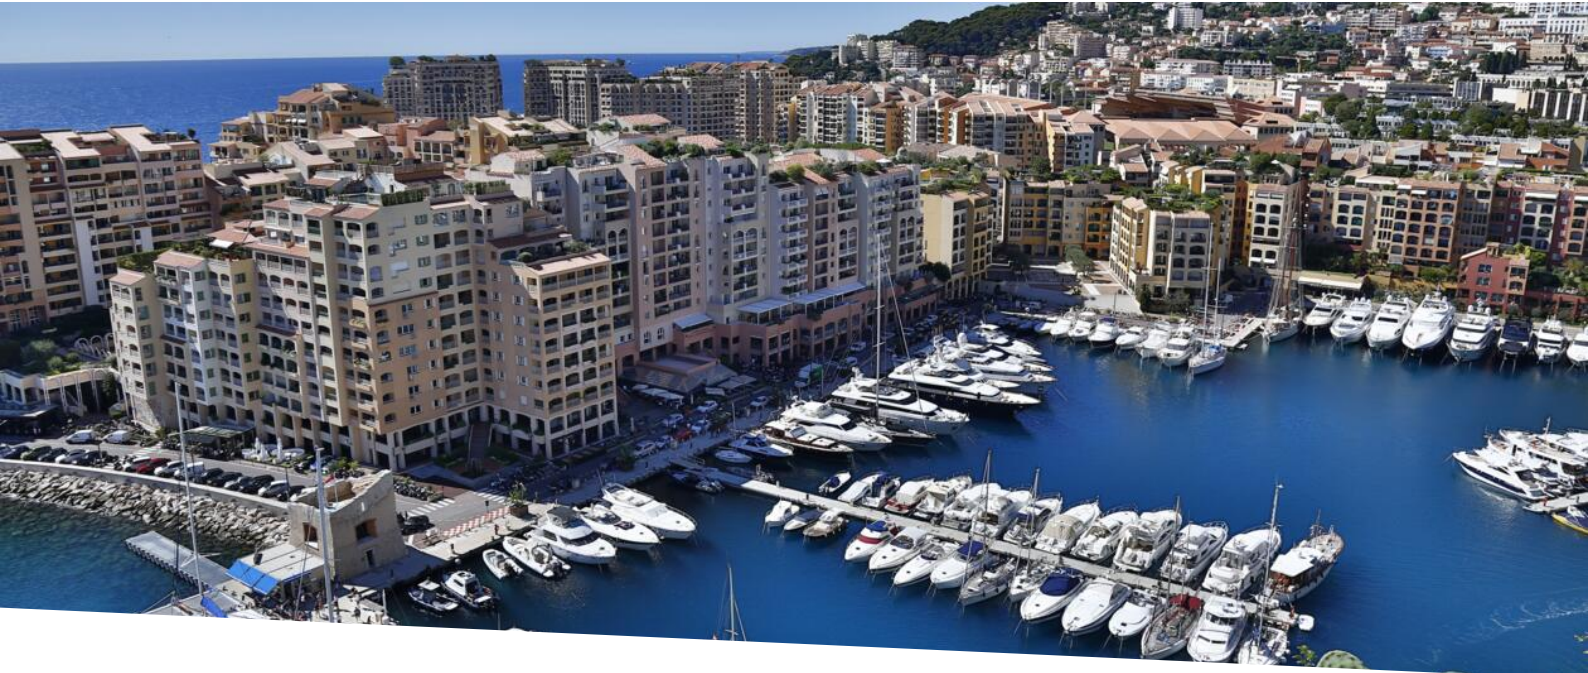

CAROLI REAL ESTATE
GROUPE CAROLI

Caroli Real Estate

2 Rue de la Lùjernetta

98000 Monaco

Tel : +377 93 25 51 22

contact.carolirealestate@groupecaroli.mc

www.caroli-realestate.com

Affitto

3 500 € / mese

+ Spese : 680 €

<i>Tipo di proprietà</i> Appartamento	<i>Stanze</i> Monocale	<i>Edificio</i> Le Cimabue	<i>Quartiere</i> Fontvieille
<i>Superficie abitabile</i> 30 m²	<i>Superficie terrazza</i> 3 m²	<i>Superficie totale</i> 33 m²	<i>Camera</i> 1
<i>Bagno</i> 1	<i>Cantina</i> 1	<i>Livello</i> 1	<i>Spese</i> 680 €
<i>Condizione</i> Ottimo stato	<i>Data di liberazione</i> 01/07/2026	<i>Rif.</i> CIM1	

MonteCarlo-RealEstate.com

Pagina
1/3

Rif. : CIM1

Questo documento non rappresenta un'offerta o un contratto. Tutte le misure, superfici e distanze sono approssimative. Le descrizioni e planimetrie sono date a titolo indicativo e la loro esattezza non è garantita. Le fotografie mostrano solo alcune parti della proprietà alla data in cui son state fatte. L'offerta di Vendita è valida salvo in caso di Vendita/affitto, ritiro dalla Vendita/affitto o cambio del prezzo o altra condizione, senza avviso preliminare.