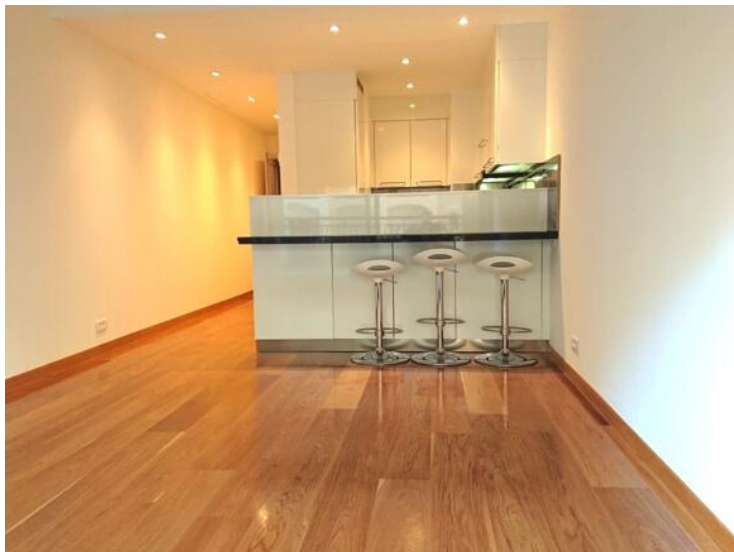

CAROLI REAL ESTATE
GROUPE CAROLI

Caroli Real Estate

Tel : +377 93 25 51 22
contact.carolirealestate@groupecaroli.mc
www.caroli-realestate.com

MonteCarlo-RealEstate.com

Pagina
2/3

Rif. : CIM1

Questo documento non rappresenta un'offerta o un contratto. Tutte le misure, superfici e distanze sono approssimative. Le descrizioni e planimetrie sono date a titolo indicativo e la loro esattezza non è garantita. Le fotografie mostrano solo alcune parti della proprietà alla data in cui son state fatte. L'offerta di Vendita è valida salvo in caso di Vendita/affitto, ritiro dalla Vendita/affitto o cambio del prezzo o altra condizione, senza avviso preliminare.