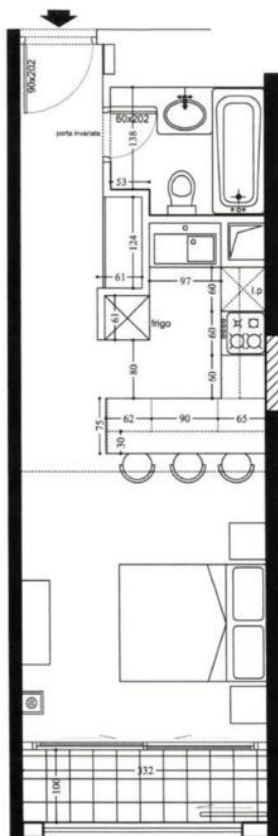

Questo appartamento monocale presenta un pratico ingresso che conduce a una luminosa stanza principale, accompagnata da una cucina a pianta aperta completamente attrezzata. Un armadio ben progettato massimizza lo spazio di stoccaggio, mentre il bagno moderno offre tutti i comfort che si possono desiderare. La loggia aggiunta permette di godere di momenti di relax all'esterno, rendendo questo spazio un

[MonteCarlo-RealEstate.com](http://MonteCarlo-RealEstate.com)

Pagina  
1/4

Rif. : L-159

Questo documento non rappresenta un'offerta o un contratto. Tutte le misure, superfici e distanze sono approssimative. Le descrizioni e planimetrie sono date a titolo indicativo e la loro esattezza non è garantita. Le fotografie mostrano solo alcune parti della proprietà alla data in cui son state fatte. L'offerta di Vendita è valida salvo in caso di Vendita/affitto, ritiro dalla Vendita/affitto o cambio del prezzo o altra condizione, senza avviso preliminare.

vero e proprio bozzolo di comfort.

CIMABUE N. 04