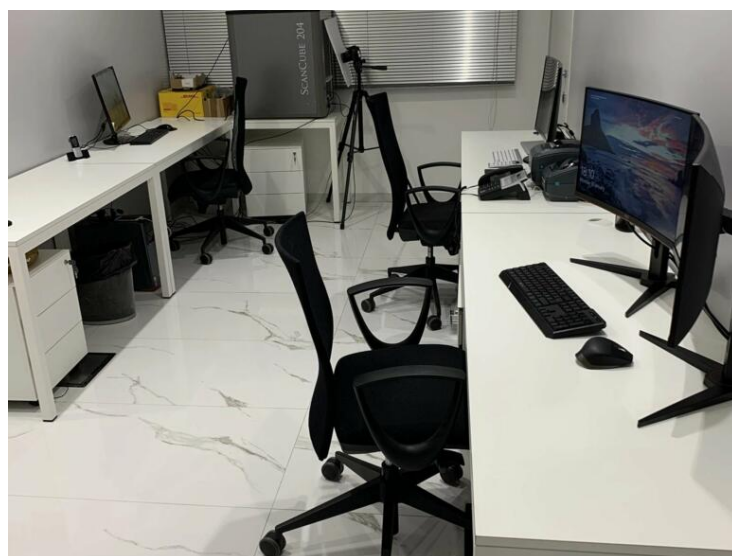

MonteCarlo-RealEstate.com

Pagina
1/2

Rif. : V1291MC

Questo documento non rappresenta un'offerta o un contratto. Tutte le misure, superfici e distanze sono approssimative. Le descrizioni e planimetrie sono date a titolo indicativo e la loro esattezza non è garantita. Le fotografie mostrano solo alcune parti della proprietà alla data in cui son state fatte. L'offerta di Vendita è valida salvo in caso di Vendita/affitto, ritiro dalla Vendita/affitto o cambio del prezzo o altra condizione, senza avviso preliminare.