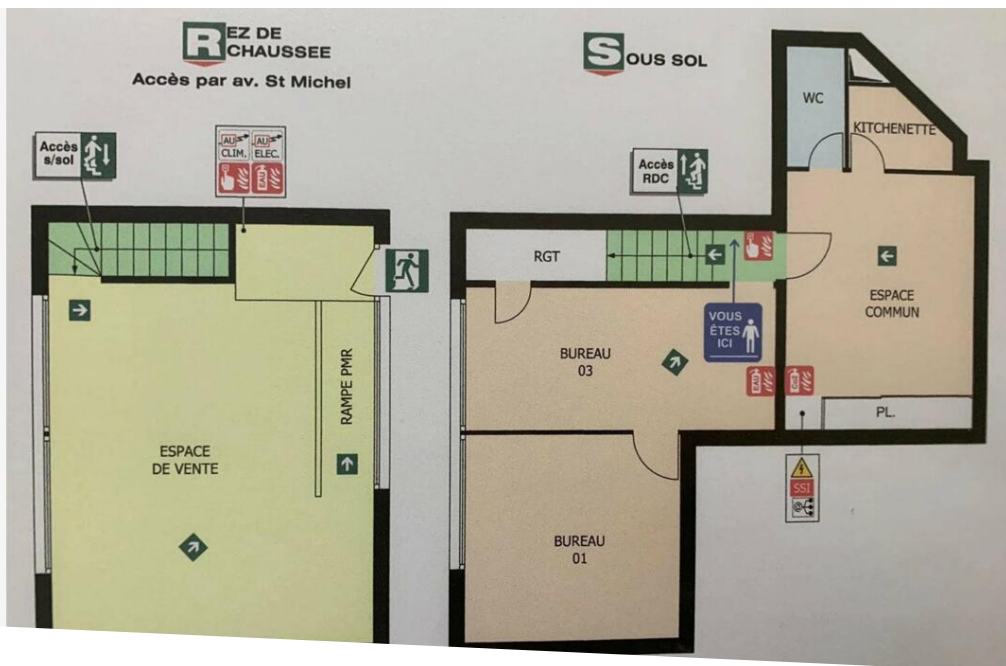

Carré d'Or - Galleria del Palazzo del Parco

Vendita professionale

5 950 000 €

Tipo di proprietà
Locale

Edificio
Park Palace

Quartiere
Carré d'Or

Superficie abitabile
140 m²

Parcheggi
2