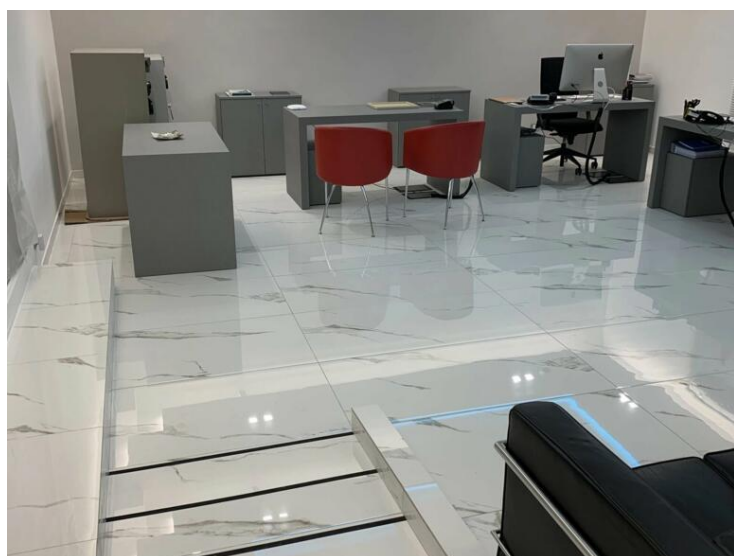

MonteCarlo-RealEstate.com

Pagina
1/2

Rif. : V1291MC

Questo documento non rappresenta un'offerta o un contratto. Tutte le misure, superfici e distanze sono approssimative. Le descrizioni e planimetrie sono date a titolo indicativo e la loro esattezza non è garantita. Le fotografie mostrano solo alcune parti della proprietà alla data in cui son state fatte. L'offerta di Vendita è valida salvo in caso di Vendita/affitto, ritiro dalla Vendita/affitto o cambio del prezzo o altra condizione, senza avviso preliminare.