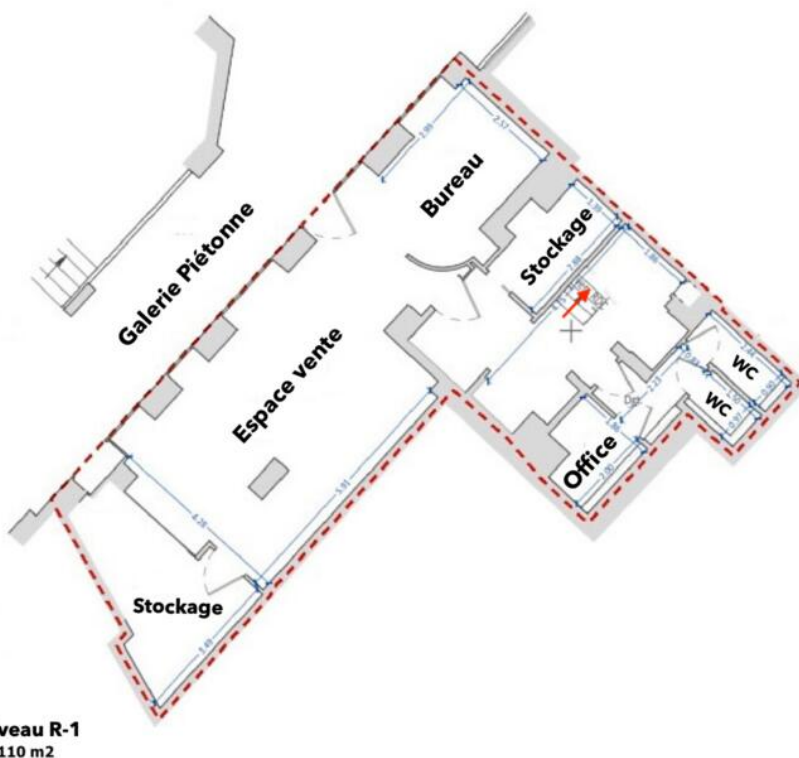

Vendita professionale

950 000 €

<p><i>Tipo di proprietà</i> Cessione di affitto o attività Affittato Si</p>	<p><i>Edificio</i> Le Montaigne A</p>	<p><i>Quartiere</i> Carré d'Or</p>	<p><i>Superficie totale</i> 180 m²</p>
	<p><i>Data di liberazione</i> Bail en cours</p>	<p><i>Rif.</i> FFV1050</p>	

Niveau R-1
110 m2