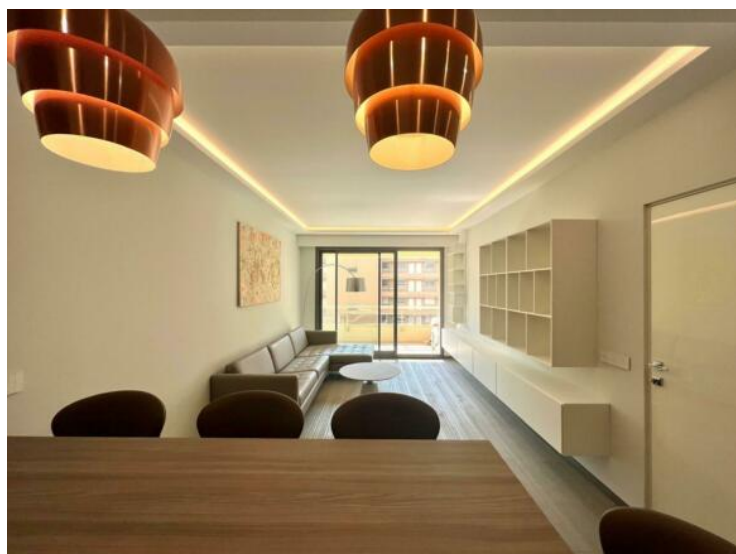

CAROLI REAL ESTATE
GRUPE CAROLI

Caroli Real Estate

Tel : +377 93 25 51 22

Fax : +377 92 16 17 00

contact.carolirealestate@groupecaroli.mc

www.caroli-realestate.com

MonteCarlo-RealEstate.com

Pagina
2/3

Rif. : CA270

Questo documento non rappresenta un'offerta o un contratto. Tutte le misure, superfici e distanze sono approssimative. Le descrizioni e planimetrie sono date a titolo indicativo e la loro esattezza non è garantita. Le fotografie mostrano solo alcune parti della proprietà alla data in cui son state fatte. L'offerta di Vendita è valida salvo in caso di Vendita/affitto, ritiro dalla Vendita/affitto o cambio del prezzo o altra condizione, senza avviso preliminare.