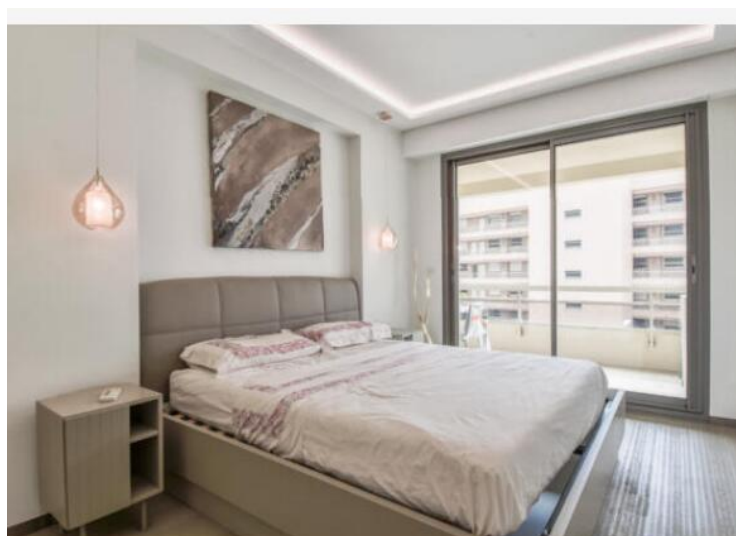

CAROLI REAL ESTATE
GRUPE CAROLI

Caroli Real Estate

Tel : +377 93 25 51 22

Fax : +377 92 16 17 00

contact.carolirealestate@groupecaroli.mc

www.caroli-realestate.com

MonteCarlo-RealEstate.com

Pagina
2/3

Rif. : CA270

Questo documento non rappresenta un'offerta o un contratto. Tutte le misure, superfici e distanze sono approssimative. Le descrizioni e planimetrie sono date a titolo indicativo e la loro esattezza non è garantita. Le fotografie mostrano solo alcune parti della proprietà alla data in cui son state fatte. L'offerta di Vendita è valida salvo in caso di Vendita/affitto, ritiro dalla Vendita/affitto o cambio del prezzo o altra condizione, senza avviso preliminare.