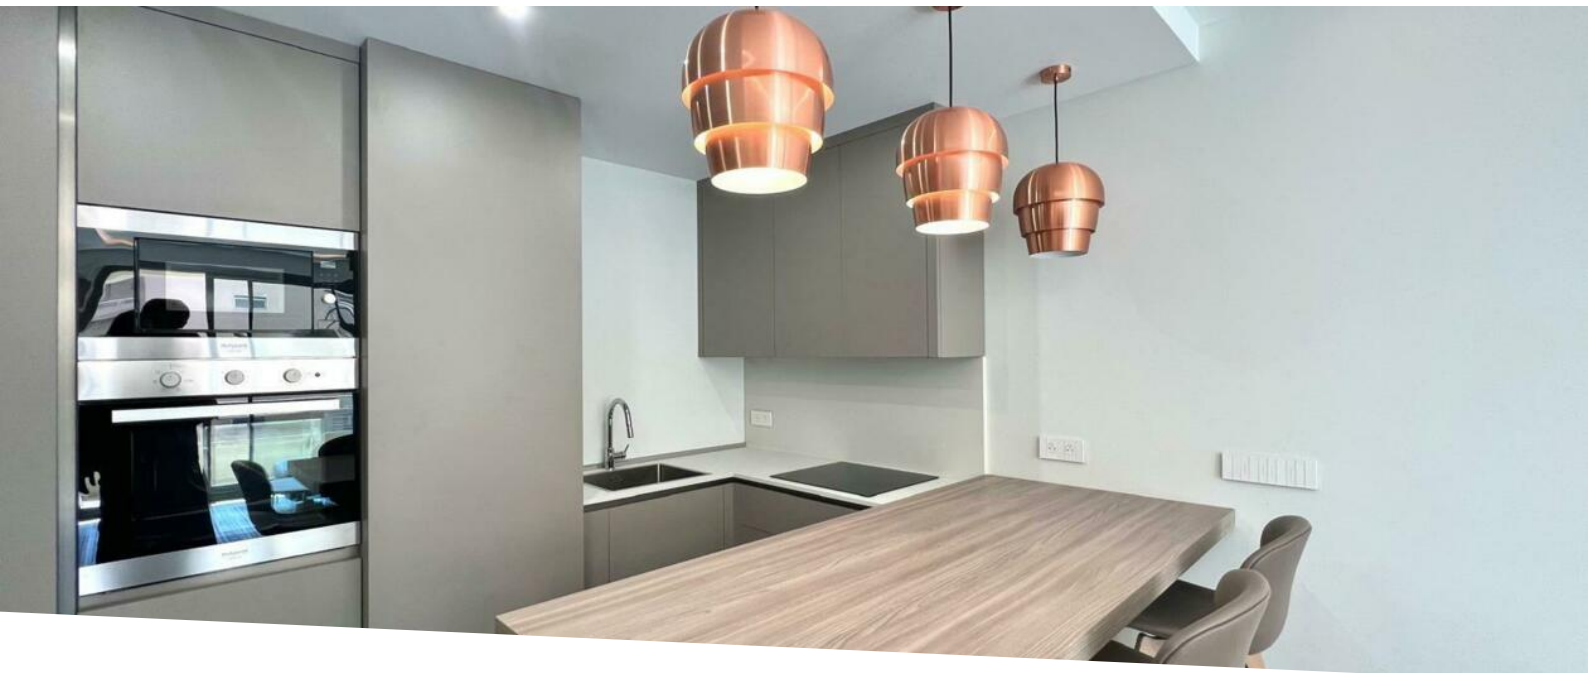

CAROLI REAL ESTATE
GROUPE CAROLI

Caroli Real Estate

27, boulevard d'Italie
98000 Monaco

Tel : +377 93 25 51 22

Fax : +377 92 16 17 00

contact.carolirealestate@groupecaroli.mc

www.caroli-realestate.com

Vendita

3 390 000 €

<i>Tipo di proprietà</i> Appartamento	<i>Stanze</i> 2 stanze	<i>Edificio</i> Château Amiral	<i>Quartiere</i> La Rousse - Saint Roman
<i>Superficie abitabile</i> 60 m²	<i>Superficie terrazza</i> 10 m²	<i>Superficie totale</i> 70 m²	<i>Camera</i> 1
<i>Bagno</i> 1	<i>Parking</i> 1	<i>Livello</i> 4ème étage	<i>Condizione</i> Ristrutturato
<i>Ammobiliato</i> Si	<i>Vista</i> Vue ville	<i>Rif.</i> CA270	

MonteCarlo-RealEstate.com

Pagina
1/3

Rif. : CA270

Questo documento non rappresenta un'offerta o un contratto. Tutte le misure, superfici e distanze sono approssimative. Le descrizioni e planimetrie sono date a titolo indicativo e la loro esattezza non è garantita. Le fotografie mostrano solo alcune parti della proprietà alla data in cui son state fatte. L'offerta di Vendita è valida salvo in caso di Vendita/affitto, ritiro dalla Vendita/affitto o cambio del prezzo o altra condizione, senza avviso preliminare.