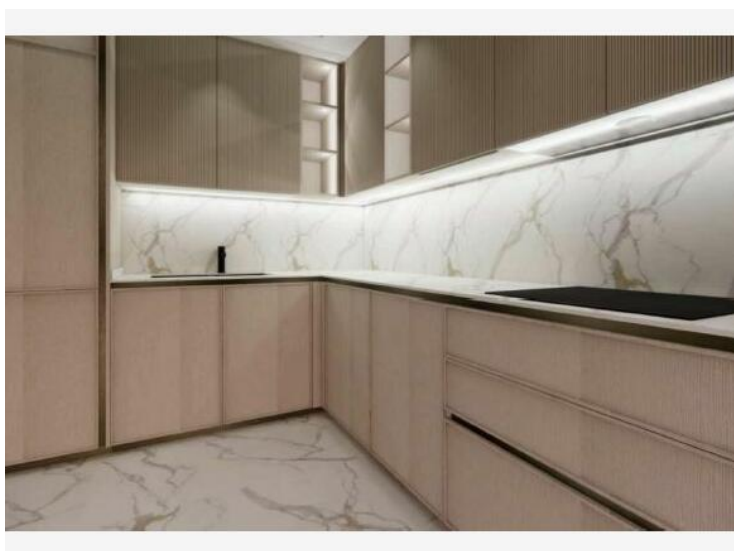

4 locali completamente ristrutturato - Le Riviera Palace

Vendita

14 900 000 €

<i>Tipo di proprietà</i> Appartamento	<i>Stanze</i> 4 stanze
<i>Edificio</i> Riviera Palace	<i>Quartiere</i> Monte-Carlo
<i>Superficie abitabile</i> 187 m²	<i>Superficie terrazza</i> 42 m²
<i>Superficie totale</i> 223 m²	<i>Camere</i> 3
<i>Bagni</i> 3	<i>Parking</i> 1
<i>Livello</i> 3ème étage	<i>Condizione</i> Ristrutturato
<i>Ammobiliato</i> Si	<i>Vista</i> Vista panoramica sul mare e sul Casino
<i>Exposition</i> sud	<i>Data di liberazione</i> Rapidement
<i>Rif.</i> MCT00254550	

Situato nel cuore di Monte-Carlo, questo appartamento completamente ristrutturato di 223 m² unisce eleganza e raffinatezza moderna.

MonteCarlo-RealEstate.com

Pagina
1/4

Rif. : MCT00254550

Questo documento non rappresenta un'offerta o un contratto. Tutte le misure, superfici e distanze sono approssimative. Le descrizioni e planimetrie sono date a titolo indicativo e la loro esattezza non è garantita. Le fotografie mostrano solo alcune parti della proprietà alla data in cui son state fatte. L'offerta di Vendita è valida salvo in caso di Vendita/affitto, ritiro dalla Vendita/affitto o cambio del prezzo o altra condizione, senza avviso preliminare.

È dotato di materiali di alta qualità come marmo, parquet e mobili italiani su misura.

La residenza offre tre ampie camere da letto con bagno privato e cabina armadio, un luminoso doppio salone/sala da pranzo con un elegante bar e un'ampia terrazza con vista sul mare e sul Casinò.

Le dotazioni aggiuntive comprendono una cucina completamente attrezzata con lavanderia privata, una camera di servizio e un bagno per gli ospiti.

Venduto con un posto auto (con la possibilità di acquistarne altri tre), questo immobile chiavi in mano offre uno stile di vita raffinato.