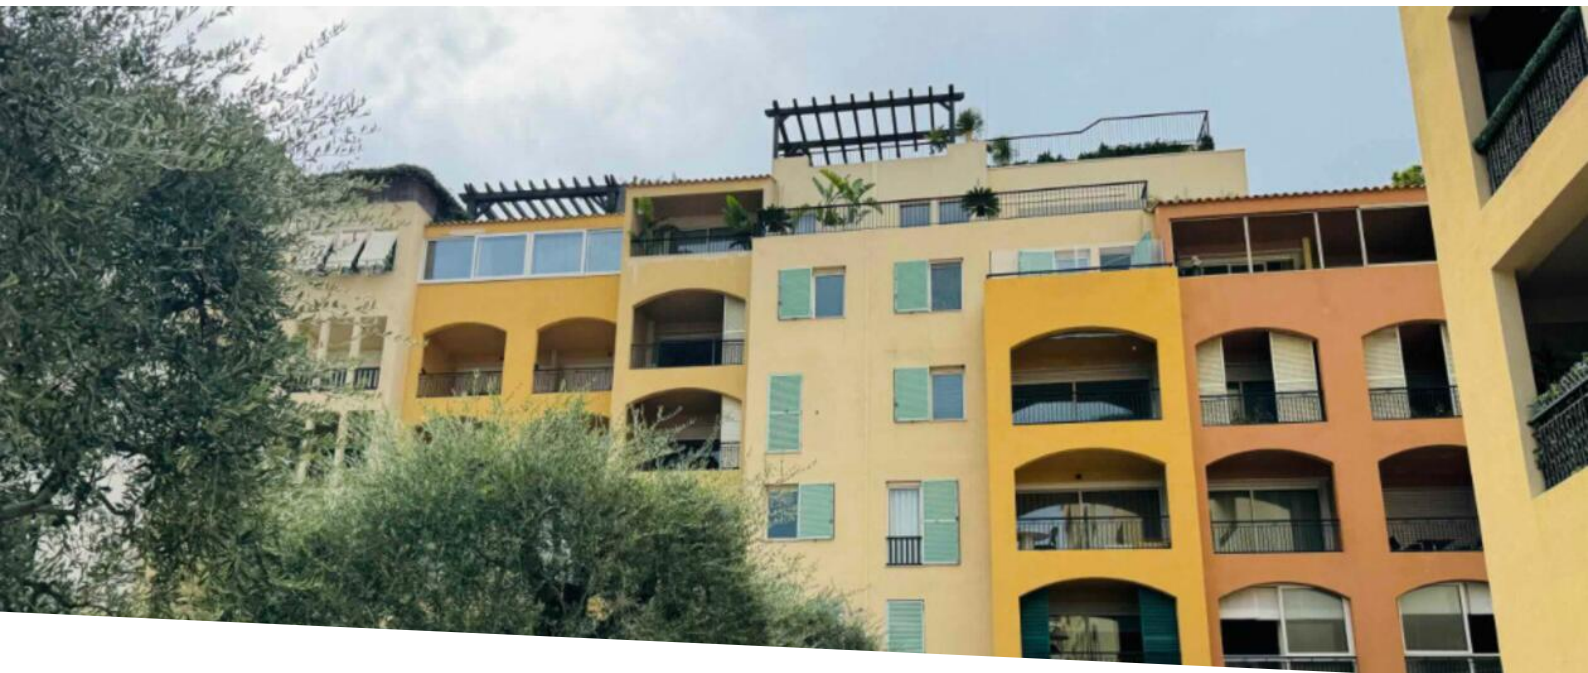

CAROLI REAL ESTATE
GROUPE CAROLI

Caroli Real Estate

27, boulevard d'Italie
98000 Monaco

Tel : +377 93 25 51 22

Fax : +377 92 16 17 00

contact.carolirealestate@groupecaroli.mc

www.caroli-realestate.com

Vendita professionale

850 000 €

Tipo di proprietà
Ufficio

Edificio
Botticelli

Quartiere
Fontvieille

Superficie abitabile
23 m²

Data di liberazione
30/09/2026

Rif.
BOT04

MonteCarlo-RealEstate.com

Pagina
1/1

Rif. : BOT04

Questo documento non rappresenta un'offerta o un contratto. Tutte le misure, superfici e distanze sono approssimative. Le descrizioni e planimetrie sono date a titolo indicativo e la loro esattezza non è garantita. Le fotografie mostrano solo alcune parti della proprietà alla data in cui sono state fatte. L'offerta di Vendita è valida salvo in caso di Vendita/affitto, ritiro dalla Vendita/affitto o cambio del prezzo o altra condizione, senza avviso preliminare.