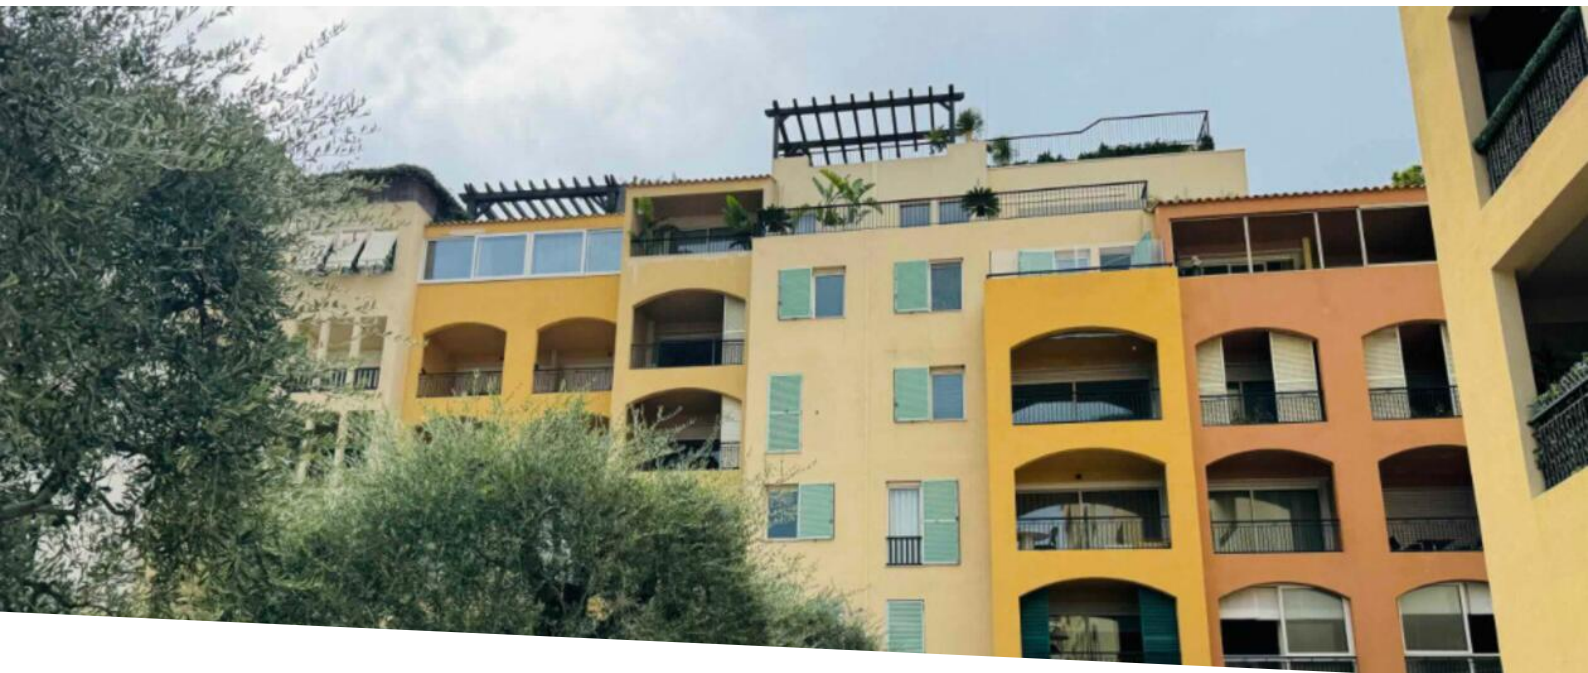

CAROLI REAL ESTATE
GROUPE CAROLI

Caroli Real Estate

27, boulevard d'Italie
98000 Monaco

Tel : +377 93 25 51 22

Fax : +377 92 16 17 00

contact.carolirealestate@groupecaroli.mc

www.caroli-realestate.com

Vendita professionale

1 900 000 €

Tipo di proprietà
Ufficio

Edificio
Botticelli

Quartiere
Fontvieille

Superficie abitabile
48 m²

Livello
Piano terra

Data di liberazione
31/10/2026

Rif.
BOT07

MonteCarlo-RealEstate.com

Pagina
1/2

Rif. : BOT07

Questo documento non rappresenta un'offerta o un contratto. Tutte le misure, superfici e distanze sono approssimative. Le descrizioni e planimetrie sono date a titolo indicativo e la loro esattezza non è garantita. Le fotografie mostrano solo alcune parti della proprietà alla data in cui son state fatte. L'offerta di Vendita è valida salvo in caso di Vendita/affitto, ritiro dalla Vendita/affitto o cambio del prezzo o altra condizione, senza avviso preliminare.