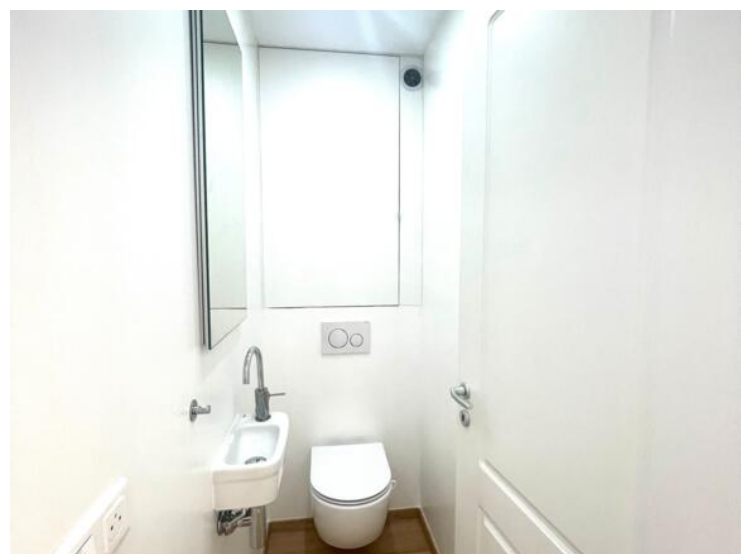

Bellissimo appartamento di 3 locali completamente ristrutturato

Affitto

3 200 € / mese

<i>Tipo di proprietà</i> Appartamento	<i>Stanze</i> 3 stanze
<i>Quartiere</i> Moneghetti Ouest	<i>Città</i> Beausoleil
<i>Paese</i> Francia	<i>Superficie abitabile</i> 63 m²
<i>Superficie terrazza</i> 15 m²	<i>Superficie totale</i> 78 m²
<i>Camere</i> 2	<i>Bagno</i> 1
<i>Parking</i> 1	<i>Cantina</i> 1
<i>Livello</i> 3	<i>Condizione</i> Ottimo stato
<i>Vista</i> Città - Colline - Mare Panoramica	<i>Exposition</i> Est - Ovest
<i>Data di liberazione</i> Disponibile	<i>Rif.</i> SP-FR-86216352

appartamento di 3 locali completamente ristrutturato con servizi di qualità.

Con una superficie abitabile di 63 m², è composto da un ingresso con armadio che si apre su un luminoso soggiorno/sala da pranzo che dà accesso a una piacevole terrazza esposta a ovest, ideale per godersi la luce a fine giornata. La cucina indipendente è completamente attrezzata, compresa una lavatrice.

La zona notte è composta da due camere da letto, di cui una matrimoniale con balcone privato, un bagno con doccia e servizi igienici per gli ospiti.

Una cantina e un posto auto privato completano questa proprietà.