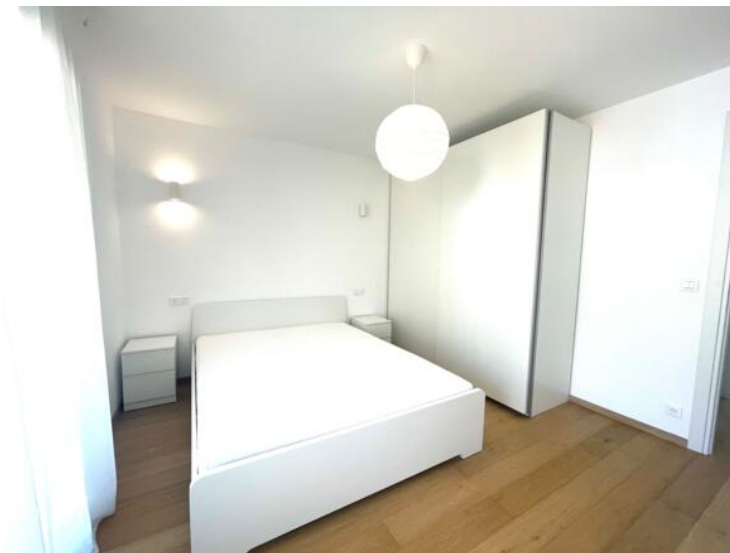

Bellissimo appartamento di 3 locali completamente ristrutturato

Affitto

3 200 € / mese

<i>Tipo di proprietà</i> Appartamento	<i>Stanze</i> 3 stanze
<i>Quartiere</i> Moneghetti Ouest	<i>Città</i> Beausoleil
<i>Paese</i> Francia	<i>Superficie abitabile</i> 63 m²
<i>Superficie terrazza</i> 15 m²	<i>Superficie totale</i> 78 m²
<i>Camere</i> 2	<i>Bagno</i> 1
<i>Parking</i> 1	<i>Cantina</i> 1
<i>Livello</i> 3	<i>Condizione</i> Ottimo stato
<i>Vista</i> Città - Colline - Mare Panoramica	<i>Exposition</i> Est - Ovest
<i>Data di liberazione</i> Disponibile	<i>Rif.</i> SP-FR-86216352

Moneghetti - Bellissimo appartamento di 3 locali completamente ristrutturato con servizi di qualità

Situato in un residence degli anni '80 ben tenuto, nel cuore dei Moneghetti, scopri questo bellissimo

appartamento di 3 locali completamente ristrutturato con servizi di qualità.

Con una superficie abitabile di 63 m², è composto da un ingresso con armadio che si apre su un luminoso soggiorno/sala da pranzo che dà accesso a una piacevole terrazza esposta a ovest, ideale per godersi la luce a fine giornata. La cucina indipendente è completamente attrezzata, compresa una lavatrice.

La zona notte è composta da due camere da letto, di cui una matrimoniale con balcone privato, un bagno con doccia e servizi igienici per gli ospiti.

Una cantina e un posto auto privato completano questa proprietà.