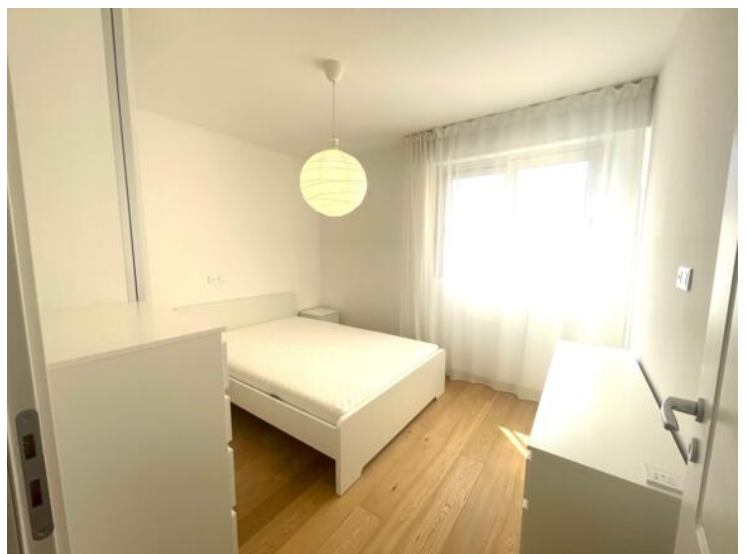

Bellissimo appartamento di 3 locali completamente ristrutturato

Affitto

3 200 € / mese

<i>Tipo di proprietà</i> Appartamento	<i>Stanze</i> 3 stanze
<i>Quartiere</i> Moneghetti Ouest	<i>Città</i> Beausoleil
<i>Paese</i> Francia	<i>Superficie abitabile</i> 63 m²
<i>Superficie terrazza</i> 15 m²	<i>Superficie totale</i> 78 m²
<i>Camere</i> 2	<i>Bagno</i> 1
<i>Parking</i> 1	<i>Cantina</i> 1
<i>Livello</i> 3	<i>Condizione</i> Ottimo stato
<i>Vista</i> Città - Colline - Mare Panoramica	<i>Exposition</i> Est - Ovest
<i>Data di liberazione</i> Disponibile	<i>Rif.</i> SP-FR-86216352

Moneghetti - Bellissimo appartamento di 3 locali completamente ristrutturato con servizi di qualità

Situato in un residence degli anni '80 ben tenuto, nel cuore dei Moneghetti, scopri questo bellissimo

appartamento di 3 locali completamente ristrutturato con servizi di qualità.

Con una superficie abitabile di 63 m², è composto da un ingresso con armadio che si apre su un luminoso soggiorno/sala da pranzo che dà accesso a una piacevole terrazza esposta a ovest, ideale per godersi la luce a fine giornata. La cucina indipendente è completamente attrezzata, compresa una lavatrice.

La zona notte è composta da due camere da letto, di cui una matrimoniale con balcone privato, un bagno con doccia e servizi igienici per gli ospiti.

Una cantina e un posto auto privato completano questa proprietà.