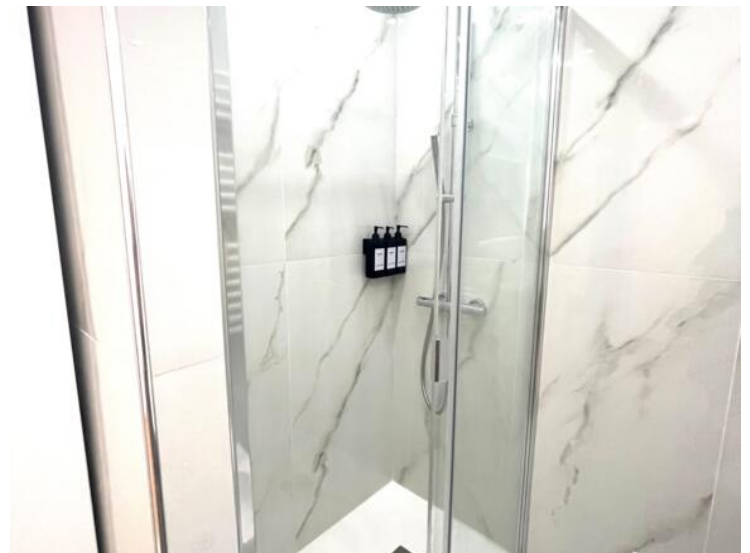

Bellissimo appartamento di 3 locali completamente ristrutturato

Affitto

3 200 € / mese

<i>Tipo di proprietà</i> Appartamento	<i>Stanze</i> 3 stanze
<i>Quartiere</i> Moneghetti Ouest	<i>Città</i> Beausoleil
<i>Paese</i> Francia	<i>Superficie abitabile</i> 63 m²
<i>Superficie terrazza</i> 15 m²	<i>Superficie totale</i> 78 m²
<i>Camere</i> 2	<i>Bagno</i> 1
<i>Parking</i> 1	<i>Cantina</i> 1
<i>Livello</i> 3	<i>Condizione</i> Ottimo stato
<i>Vista</i> Città - Colline - Mare Panoramica	<i>Exposition</i> Est - Ovest
<i>Data di liberazione</i> Disponibile	<i>Rif.</i> SP-FR-86216352

Moneghetti - Bellissimo appartamento di 3 locali completamente ristrutturato con servizi di qualità

Situato in un residence degli anni '80 ben tenuto, nel cuore dei Moneghetti, scopri questo bellissimo

appartamento di 3 locali completamente ristrutturato con servizi di qualità.

Con una superficie abitabile di 63 m², è composto da un ingresso con armadio che si apre su un luminoso soggiorno/sala da pranzo che dà accesso a una piacevole terrazza esposta a ovest, ideale per godersi la luce a fine giornata. La cucina indipendente è completamente attrezzata, compresa una lavatrice.

La zona notte è composta da due camere da letto, di cui una matrimoniale con balcone privato, un bagno con doccia e servizi igienici per gli ospiti.

Una cantina e un posto auto privato completano questa proprietà.