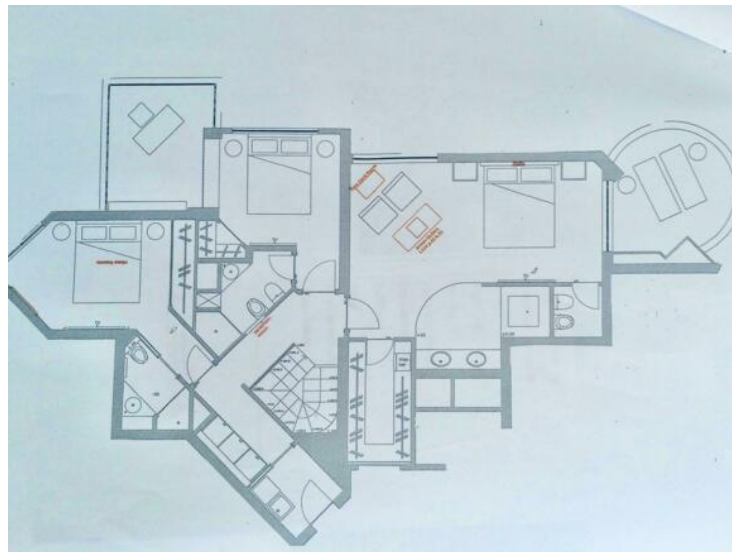

CAROLI REAL ESTATE
GROUPE CAROLI

Caroli Real Estate

Tel : +377 93 25 51 22

contact.carolirealestate@groupecaroli.mc

www.caroli-realestate.com

MonteCarlo-RealEstate.com

Pagina
4/4

Rif. : DU_PRS

Questo documento non rappresenta un'offerta o un contratto. Tutte le misure, superfici e distanze sono approssimative. Le descrizioni e planimetrie sono date a titolo indicativo e la loro esattezza non è garantita. Le fotografie mostrano solo alcune parti della proprietà alla data in cui son state fatte. L'offerta di Vendita è valida salvo in caso di Vendita/affitto, ritiro dalla Vendita/affitto o cambio del prezzo o altra condizione, senza avviso preliminare.