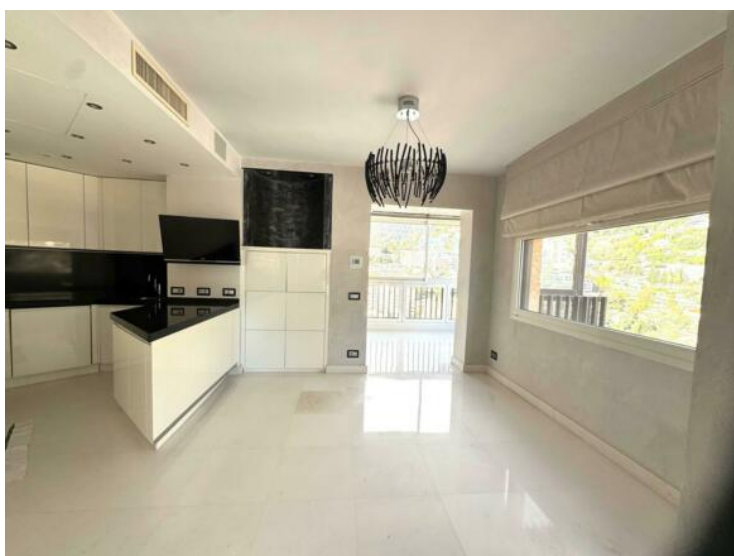

CAROLI REAL ESTATE
GROUPE CAROLI

Caroli Real Estate

Tel : +377 93 25 51 22
contact.carolirealestate@groupecaroli.mc
www.caroli-realestate.com

MonteCarlo-RealEstate.com

Pagina
3/4

Rif. : DU_PRS

Questo documento non rappresenta un'offerta o un contratto. Tutte le misure, superfici e distanze sono approssimative. Le descrizioni e planimetrie sono date a titolo indicativo e la loro esattezza non è garantita. Le fotografie mostrano solo alcune parti della proprietà alla data in cui son state fatte. L'offerta di Vendita è valida salvo in caso di Vendita/affitto, ritiro dalla Vendita/affitto o cambio del prezzo o altra condizione, senza avviso preliminare.