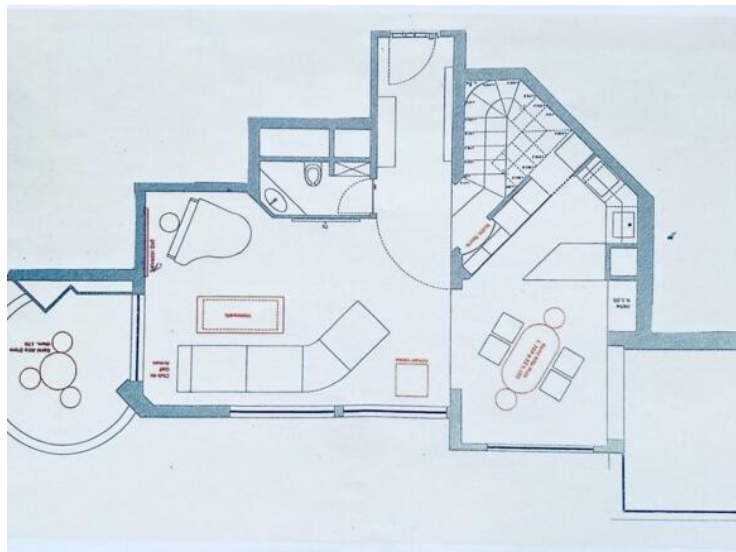

CAROLI REAL ESTATE
GROUPE CAROLI

Caroli Real Estate

Tel : +377 93 25 51 22

contact.carolirealestate@groupecaroli.mc

www.caroli-realestate.com

MonteCarlo-RealEstate.com

Pagina
4/4

Rif. : DU_PRS

Questo documento non rappresenta un'offerta o un contratto. Tutte le misure, superfici e distanze sono approssimative. Le descrizioni e planimetrie sono date a titolo indicativo e la loro esattezza non è garantita. Le fotografie mostrano solo alcune parti della proprietà alla data in cui son state fatte. L'offerta di Vendita è valida salvo in caso di Vendita/affitto, ritiro dalla Vendita/affitto o cambio del prezzo o altra condizione, senza avviso preliminare.