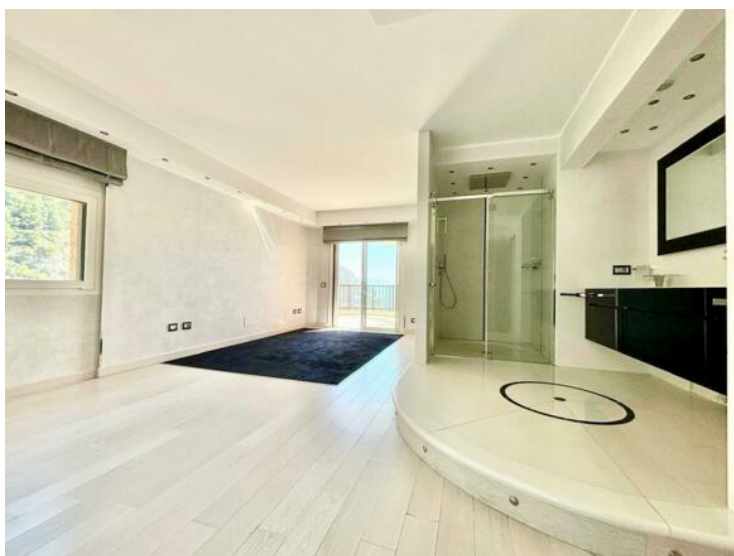

CAROLI REAL ESTATE
GROUPE CAROLI

Caroli Real Estate

Tel : +377 93 25 51 22

contact.carolirealestate@groupecaroli.mc

www.caroli-realestate.com

MonteCarlo-RealEstate.com

Pagina
2/4

Rif. : DU_PRS

Questo documento non rappresenta un'offerta o un contratto. Tutte le misure, superfici e distanze sono approssimative. Le descrizioni e planimetrie sono date a titolo indicativo e la loro esattezza non è garantita. Le fotografie mostrano solo alcune parti della proprietà alla data in cui son state fatte. L'offerta di Vendita è valida salvo in caso di Vendita/affitto, ritiro dalla Vendita/affitto o cambio del prezzo o altra condizione, senza avviso preliminare.