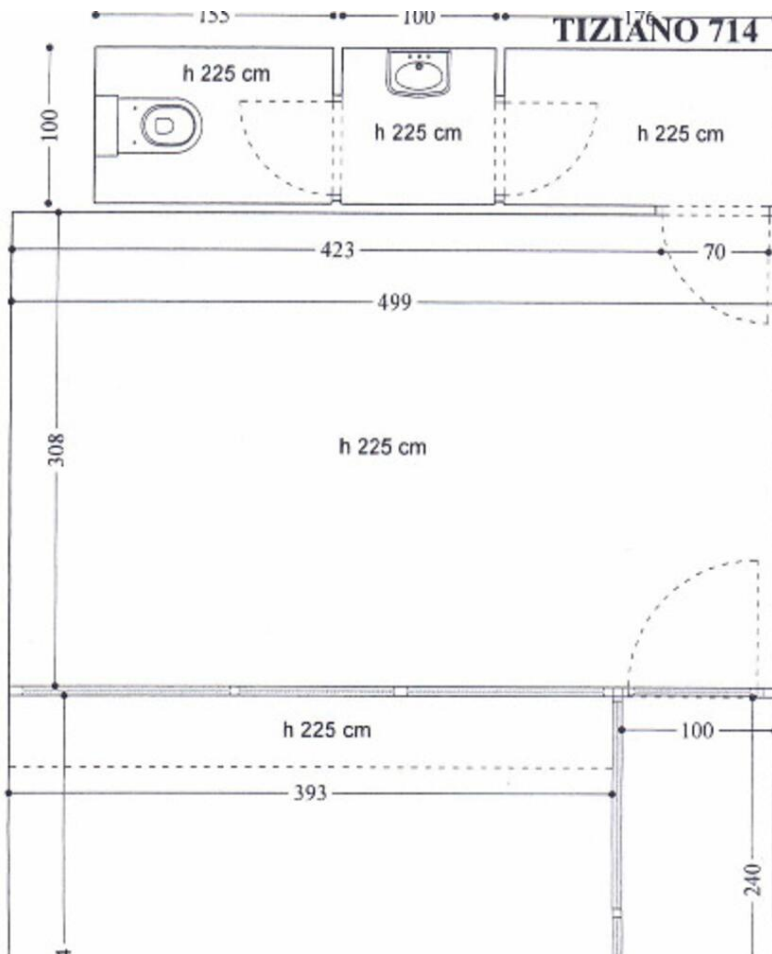

Vendita professionale

2 332 000 €

<i>Tipo di proprietà</i> Ufficio	<i>Stanze</i> Monolocale	<i>Edificio</i> Titien	<i>Quartiere</i> Fontvieille
<i>Superficie totale</i> 62,50 m²	<i>Rif.</i> BUREAUTITIEN		

SUPERFICIE
GENERALE

62.50 MQ