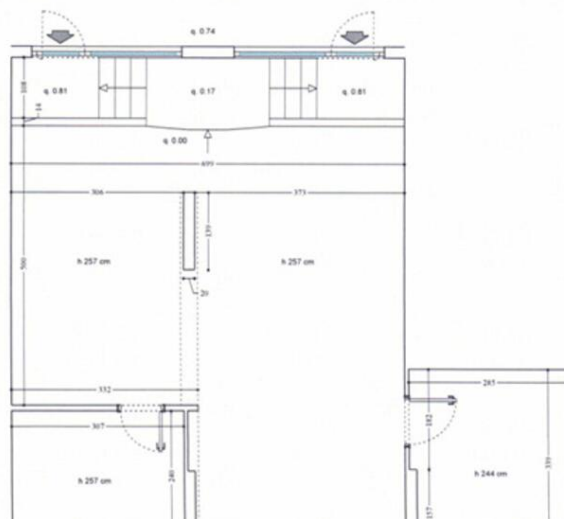

*Livello*  
**Piano terra**

*Condizione*  
**Buono stato**

*Data di liberazione*  
**30/09/2026**

*Rif.*  
**Michelangelo 85 2.6**

MonteCarlo-RealEstate.com

Pagina  
1/2

Rif. : Michelangelo 85 2.6

Questo documento non rappresenta un'offerta o un contratto. Tutte le misure, superfici e distanze sono approssimative. Le descrizioni e planimetrie sono date a titolo indicativo e la loro esattezza non è garantita. Le fotografie mostrano solo alcune parti della proprietà alla data in cui son state fatte. L'offerta di Vendita è valida salvo in caso di Vendita/affitto, ritiro dalla Vendita/affitto o cambio del prezzo o altra condizione, senza avviso preliminare.