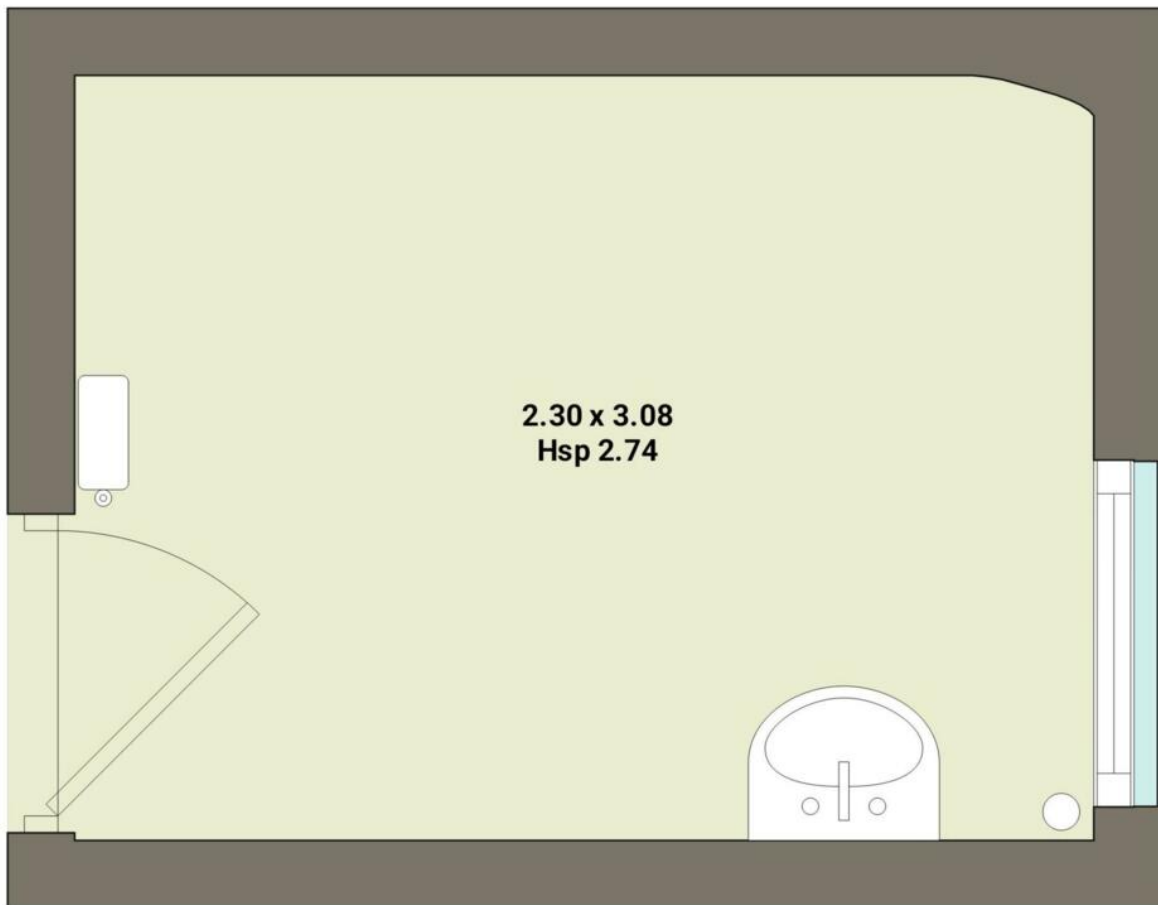

## Chambre de bonne

Vente

250 000 €

Type de produit <b>Chambre de service</b>	Nb. pièces <b>Studio</b>
Immeuble <b>Palais Belvédère</b>	Quartier <b>La Rousse - Saint Roman</b>
Superficie habitable <b>7 m<sup>2</sup></b>	Etage <b>1</b>
Vue <b>Ville</b>	Exposition <b>Sud</b>
Date de libération <b>Disponible</b>	Ref. <b>MP-2614</b>

NB : Ce bien NE PERMET PAS l'obtention de la résidence (sauf pour les salariés disposant du statut d'employés de maison)

Petit immeuble ancien "Belle Epoque" avec ascenseur, proche des plages du Larvotto.  
Chambre de bonne en bon état général avec lavabo. Le bien est en bon état, située dans un immeuble belle époque du boulevard d'Italie, proche de toutes commodités.  
Les toilettes sont sur le palier.  
Sous loi 887.  
Loué 5000€/an jusqu'au 30/11/28.