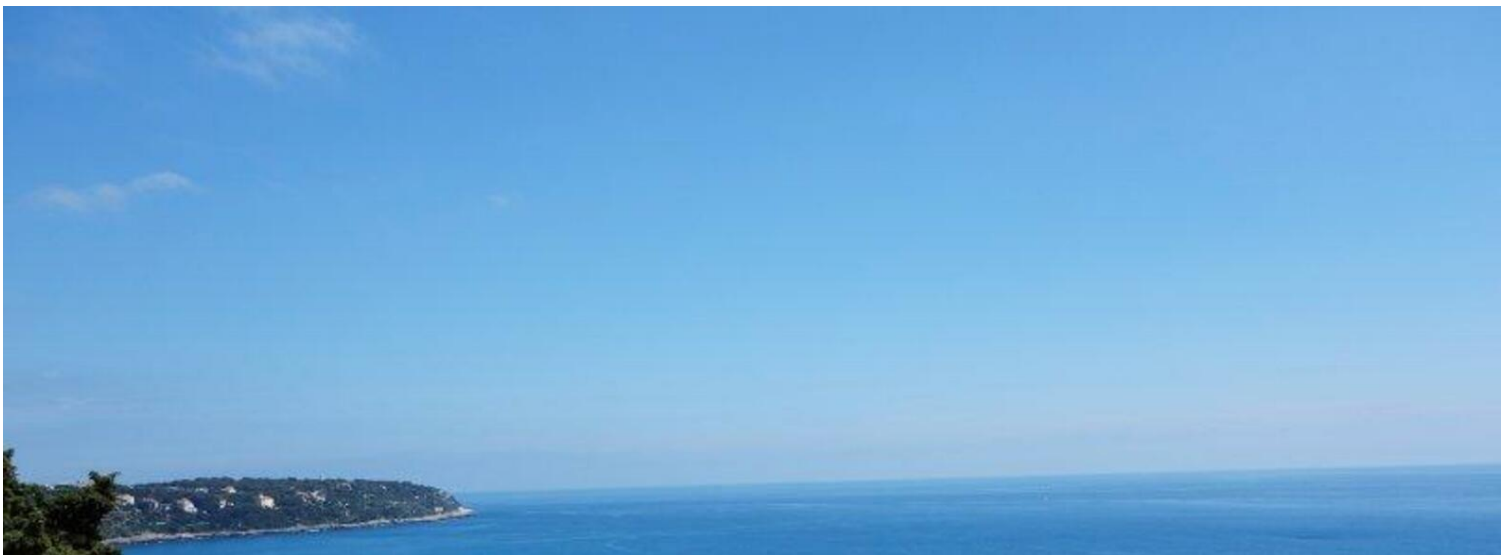

Consommations énergétiques

Émissions de gaz à effet de serre