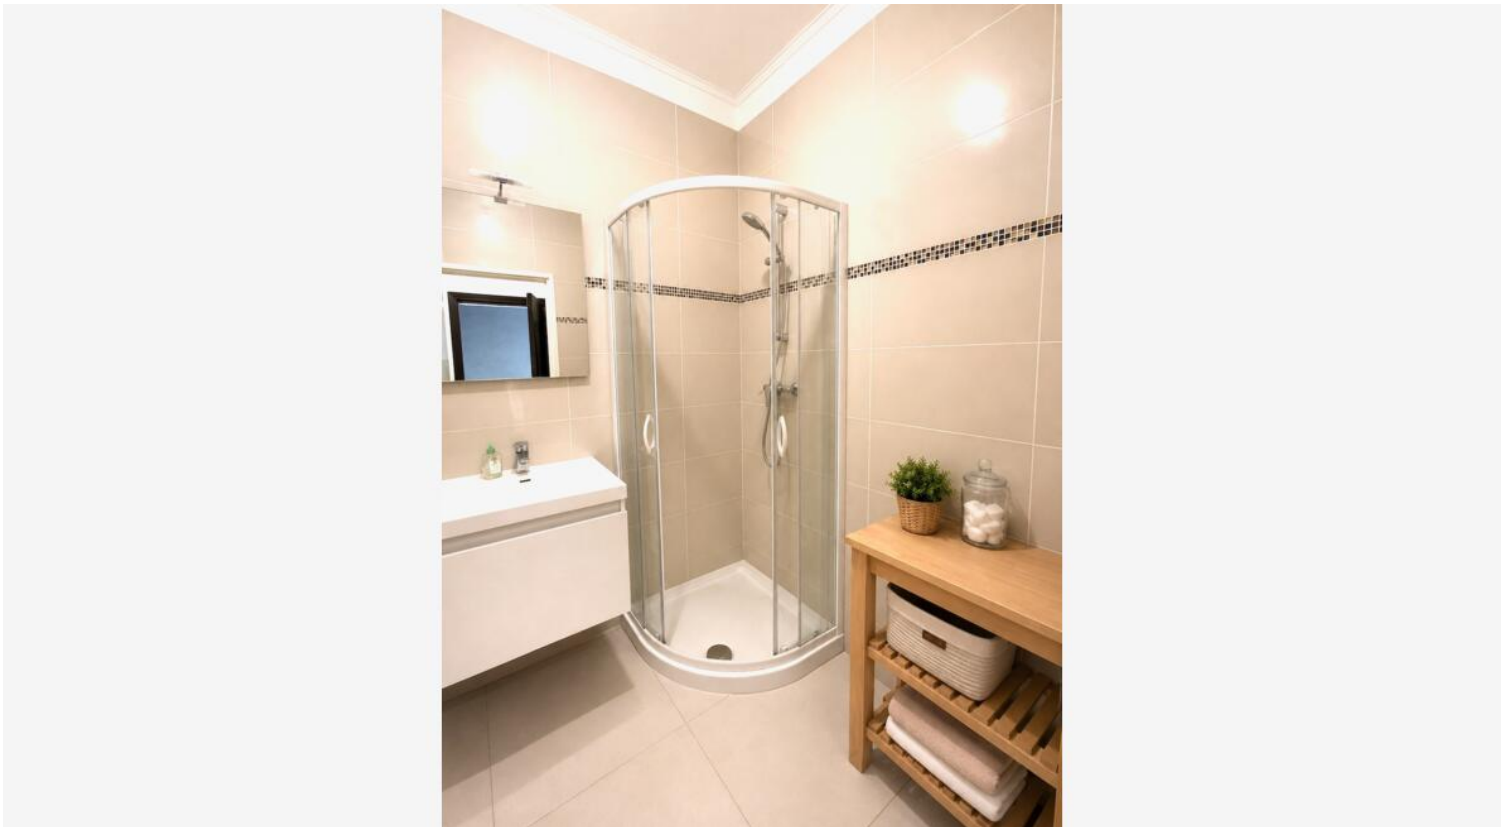

Château d'Azur - Boulevard d'Italie

Location

2 650 € / mois
 + Charges : 150 €

Type de produit Appartement	Nb. pièces Studio
Immeuble Château d'Azur	Quartier La Rousse - Saint Roman
Superficie habitable 23 m²	Etage 5ème - Bloc C
Charges 150 €	Vue Citadine - Jardins de la copropriété, petite vue mer
Date de libération 1er septembre 2026	Ref. FFL1071

A proximité immédiate du Quartier des Plages, du centre, de commerces et de nombreuses commodités, STUDIO bénéficiant d'une vue sur les jardins de la copropriété, d'un aperçu mer.

Entrée, kitchenette équipée, salle douche, séjour avec placard