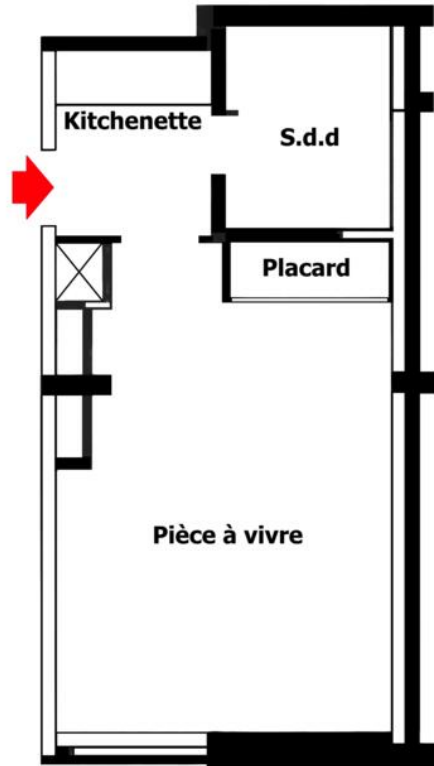

Château d'Azur - Boulevard d'Italie

Location

2 650 € / mois
 + Charges : 150 €

Type de produit Appartement	Nb. pièces Studio
Immeuble Château d'Azur	Quartier La Rousse - Saint Roman
Superficie habitable 23 m²	Etage 5ème - Bloc C
Charges 150 €	Vue Citadine - Jardins de la copropriété, petite vue mer
Date de libération 1er septembre 2026	Ref. FFL1071

A proximité immédiate du Quartier des Plages, du centre, de commerces et de nombreuses commodités, STUDIO bénéficiant d'une vue sur les jardins de la copropriété, d'un aperçu mer.

Entrée, kitchenette équipée, salle douche, séjour avec placard