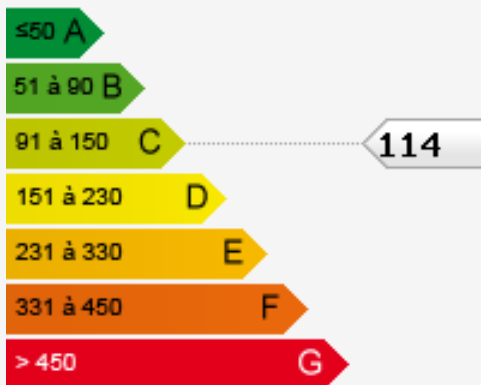

Consommations énergétiques