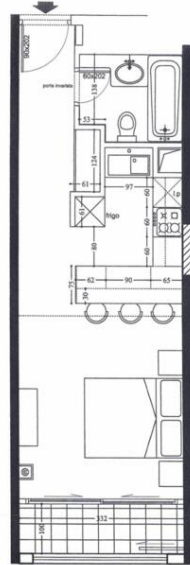

## Studio sur le port de Fontvieille

Location

3 500 € / mois  
+ Charges : 680 €

Type de produit <b>Appartement</b>	Nb. pièces <b>Studio</b>	Immeuble <b>Le Cimabue</b>	Quartier <b>Fontvieille</b>
Superficie terrasse <b>3 m<sup>2</sup></b>	Superficie totale <b>33 m<sup>2</sup></b>	Salle de bains <b>1</b>	Cave <b>1</b>
Etage <b>1</b>	Charges <b>680 €</b>	Vue <b>Vue dégagée</b>	Date de libération <b>01/07/2026</b>
Ref. <b>MFCMB004</b>			

Dans un immeuble de bon standing avec concierge et piscine intérieure, beau studio disponible à la location, bénéficiant d'une agréable vue dégagée

Il se compose d'une pièce principale, coin cuisine équipée, salle de bain