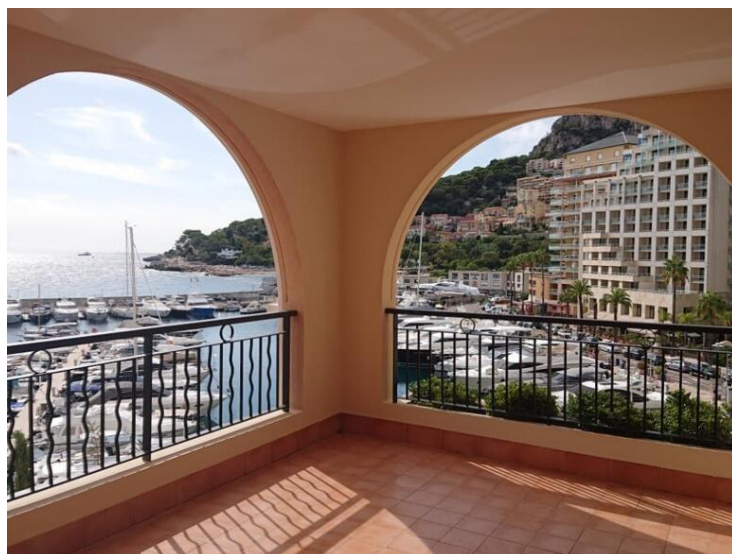

des équipements haut de gamme, notamment une salle de sport dernier cri ainsi qu'une réception opérationnelle en continu, tous les jours de la semaine. L'appartement en lui-même se compose d'un spacieux séjour, d'une cuisine équipée, w.-c, dressings ainsi que de quatre chambres, chacune pourvue de sa salle de bain privative.